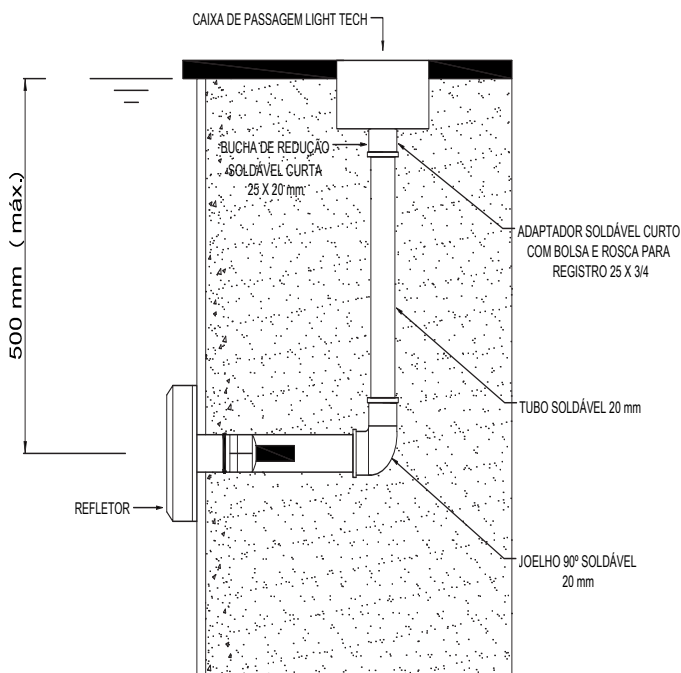

2.3 ÓPTICAS

- ÂNGULO DE FACHO: 180°
- ÁREA DE ILUMINAÇÃO: 21 m²

3. DIMENSÕES (mm)

4. ESQUEMA DE LIGAÇÃO

Atenção!

TABELA DE CORES - CABO 4X22 AWG

CABO (VIAS):	LED:
AMARELO	COMUM (COM) + 12V
LARANJA	AZUL (B)
MARROM	VERDE (G)
VERMELHO	VERMELHO (R)

Obs.: O controlador e a fonte não acompanham o produto, devem ser comprados separadamente.

5. INSTALAÇÃO

5.1 INSTALAÇÃO PADRÃO

Obs.: A caixa de passagem e as conexões de PVC não acompanham o produto, devem ser compradas separadamente.