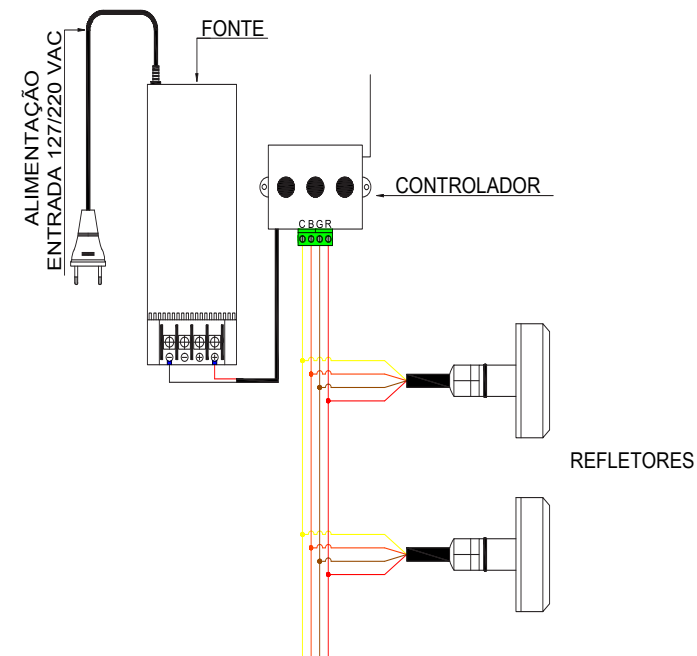

O Tiny LED Retangular nunca deve ser ligado fora d'água por um tempo maior que 3 minutos, o que acarretará diminuição da vida útil ou até sua queima.

A instalação deve ser feita por encaixe em tubo de PVC soldável de 20 mm ou em tubos de 25,32 e 50 mm, usando o Kit Adaptador Light Tech.

2.2 ELÉTRICAS

- GRAU DE PROTEÇÃO: IP68
- LED: POWER LED RGB DE 9 W CONJUNTO
- ALIMENTAÇÃO: 12 VDC +/- 10%
- POTÊNCIA CONSUMIDA: 9 W
- CORRENTE MÁXIMA: 750 mA
- CABO 4X22 AWG: 2 METROS
- TEMPERATURA MÁXIMA DE OPERAÇÃO: 50 °C

2.3 ÓPTICAS

- ÂNGULO DE FACHO: 180°
- ÁREA DE ILUMINAÇÃO: 21 m²

3. DIMENSÕES (mm)

4. ESQUEMA DE LIGAÇÃO

Atenção!

TABELA DE CORES - CABO 4X22 AWG

CABO (VIAS):	LED:
AMARELO	COMUM (COM) + 12V
LARANJA	AZUL (B)
MARROM	VERDE (G)
VERMELHO	VERMELHO (R)

Obs.: O controlador e a fonte não acompanham o produto, devem ser comprados separadamente.

5. INSTALAÇÃO

5.1 INSTALAÇÃO PADRÃO

Obs.: A caixa de passagem e as conexões de PVC não acompanham o produto, devem ser compradas separadamente.