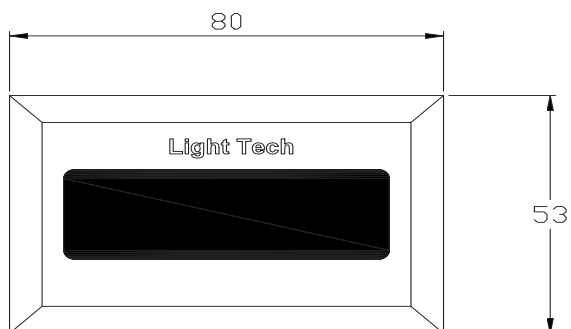

2.2 ELÉTRICAS

- GRAU DE PROTEÇÃO: IP68
- LED: POWER LED RGB DE 9 W CONJUNTO
- ALIMENTAÇÃO: 12 VDC +/- 10%
- POTÊNCIA CONSUMIDA: 9 W
- CORRENTE MÁXIMA: 750 mA
- CABO 4X22 AWG: 2 METROS
- TEMPERATURA MÁXIMA DE OPERAÇÃO: 50 °C

2.3 ÓPTICAS

- ÂNGULO DE FACHO: 180°
- ÁREA DE ILUMINAÇÃO: 21 m²

3. DIMENSÕES (mm)

4. ESQUEMA DE LIGAÇÃO

Atenção!

TABELA DE CORES - CABO 4X22 AWG

CABO (VIAS):	LED:
AMARELO	COMUM (COM) + 12V
LARANJA	AZUL (B)
MARROM	VERDE (G)
VERMELHO	VERMELHO (R)