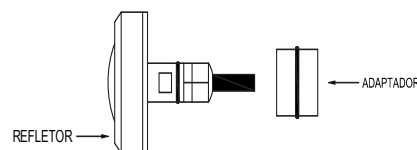

2.3 ÓPTICAS

- ÂNGULO DE FACHO: 180°
- ÁREA DE ILUMINAÇÃO: 21 m²

3. DIMENSÕES (mm)

4. ESQUEMA DE LIGAÇÃO

Atenção!

TABELA DE CORES - CABO 4X22 AWG

CABO (VIAS):	LED:
AMARELO	COMUM (COM) + 12V
LARANJA	AZUL (B)
MARROM	VERDE (G)
VERMELHO	VERMELHO (R)

5.2 INSTALAÇÃO COM ADAPTADORES

INSTALAÇÃO EM PISCINA DE ALVENARIA COM TUBO DE 25 mm

INSTALAÇÃO EM PISCINA DE ALVENARIA COM TUBO DE 32 mm

INSTALAÇÃO EM PISCINA DE ALVENARIA COM TUBO DE 50 mm

ATENÇÃO - PRIMEIRAMENTE INSERIR O ADAPTADOR POR PRESSÃO NO REFLETOR, DEPOIS INSERIR O LED NO TUBO DE PVC SOLDÁVEL. SE TIVER DIFICULDADE NO ENCAIXE DO REFLETOR NO TUBO DE PVC SOLDÁVEL USAR VASELINA.