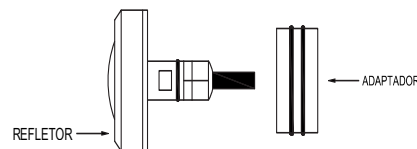

2.3 ÓPTICAS

- ÂNGULO DE FACHO: 180°
- ÁREA DE ILUMINAÇÃO: 21 m²

3. DIMENSÕES (mm)

4. ESQUEMA DE LIGAÇÃO

Atenção!

TABELA DE CORES - CABO 4X22 AWG

CABO (VIAS):	LED:
AMARELO	COMUM (COM) + 12V
LARANJA	AZUL (B)
MARROM	VERDE (G)
VERMELHO	VERMELHO (R)

5.2 INSTALAÇÃO COM ADAPTADORES

INSTALAÇÃO EM PISCINA DE ALVENARIA COM TUBO DE 25 mm

INSTALAÇÃO EM PISCINA DE ALVENARIA COM TUBO DE 32 mm

INSTALAÇÃO EM PISCINA DE ALVENARIA COM TUBO DE 50 mm

ATENÇÃO - PRIMEIRAMENTE INSERIR O ADAPTADOR POR PRESSÃO NO REFLETOR, DEPOIS INSERIR O LED NO TUBO DE PVC SOLDÁVEL. SE TIVER DIFICULDADE NO ENCAIXE DO REFLETOR NO TUBO DE PVC SOLDÁVEL USAR VASELINA.