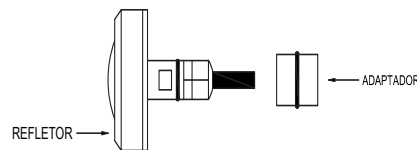

2.3 ÓPTICAS

- ÂNGULO DE FACHO: 180°
- ÁREA DE ILUMINAÇÃO: 21 m²

3. DIMENSÕES (mm)

4. ESQUEMA DE LIGAÇÃO

Atenção!

TABELA DE CORES - CABO 4X22 AWG

CABO (VIAS):	LED:
AMARELO	COMUM (COM) + 12V
LARANJA	AZUL (B)
MARROM	VERDE (G)
VERMELHO	VERMELHO (R)

5.2 INSTALAÇÃO COM ADAPTADORES

INSTALAÇÃO EM PISCINA DE ALVENARIA COM TUBO DE 25 mm

INSTALAÇÃO EM PISCINA DE ALVENARIA COM TUBO DE 32 mm

INSTALAÇÃO EM PISCINA DE ALVENARIA COM TUBO DE 50 mm

ATENÇÃO - PRIMEIRAMENTE INSERIR O ADAPTADOR POR PRESSÃO NO REFLETOR, DEPOIS INSERIR O LED NO TUBO DE PVC SOLDÁVEL. SE TIVER DIFICULDADE NO ENCAIXE DO REFLETOR NO TUBO DE PVC SOLDÁVEL USAR VASELINA.