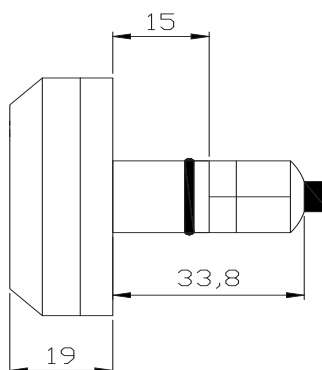

2.2 ELÉTRICAS

- GRAU DE PROTEÇÃO: IP68
- LED: POWER LED RGB DE 9 W CONJUNTO
- ALIMENTAÇÃO: 12 VDC +/- 10%
- POTÊNCIA CONSUMIDA: 9 W
- CORRENTE MÁXIMA: 750 mA
- CABO 4X22 AWG: 2 METROS
- TEMPERATURA MÁXIMA DE OPERAÇÃO: 50 °C

2.3 ÓPTICAS

- ÂNGULO DE FACHO: 180°
- ÁREA DE ILUMINAÇÃO: 21 m²

3. DIMENSÕES (mm)

4. ESQUEMA DE LIGAÇÃO

Atenção!

TABELA DE CORES - CABO 4X22 AWG

CABO (VIAS):	LED:
AMARELO	COMUM (COM) + 12V
LARANJA	AZUL (B)
MARROM	VERDE (G)
VERMELHO	VERMELHO (R)