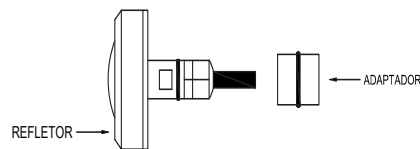

2.3 ÓPTICAS

- ÂNGULO DE FACHO: 180°
- ÁREA DE ILUMINAÇÃO: 21 m²

3. DIMENSÕES (mm)

4. ESQUEMA DE LIGAÇÃO

TABELA DE CORES - CABO 2X22 AWG

CABO (VIAS):	LED:
PRETO	SEM POLARIEDADE 12 VAC
VERMELHO	SEM POLARIEDADE 12 VAC

5.2 INSTALAÇÃO COM ADAPTADORES

INSTALAÇÃO EM PISCINA DE ALVENARIA COM TUBO DE 25 mm

INSTALAÇÃO EM PISCINA DE ALVENARIA COM TUBO DE 32 mm

INSTALAÇÃO EM PISCINA DE ALVENARIA COM TUBO DE 50 mm

ATENÇÃO - PRIMEIRAMENTE INSERIR O ADAPATADOR POR PRESSÃO NO REFLETOR, DEPOIS INSERIR O LED NO TUBO DE PVC SOLDÁVEL. SE TIVER DIFICULDADE NO ENCAIXE DO REFLETOR NO TUBO DE PVC SOLDÁVEL USAR VASELINA.