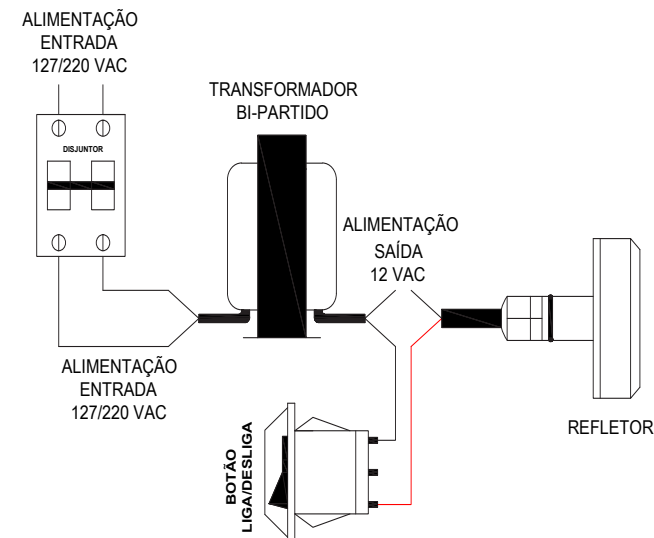

O Tiny LED Retangular Monocromático nunca deve ser ligado fora d'água por um tempo maior que 3 minutos, o que acarretará diminuição da vida útil ou até sua queima.

A instalação deve ser feita por encaixe em tubo de PVC soldável de 20 mm ou em tubos de 25,32 e 50 mm, usando o Kit Adaptador Light Tech.

2.3 ÓPTICAS

- ÂNGULO DE FACHO: 180°
- ÁREA DE ILUMINAÇÃO: 21 m²

3. DIMENSÕES (mm)

4. ESQUEMA DE LIGAÇÃO

TABELA DE CORES - CABO 2X22 AWG

CABO (VIAS):	LED:
PRETO	SEM POLARIEDADE 12 VAC
VERMELHO	SEM POLARIEDADE 12 VAC

Obs.: O transformador, o botão e o disjuntor não acompanham o produto, devem ser comprados separadamente.

5. INSTALAÇÃO

5.1 INSTALAÇÃO PADRÃO

Atenção!

Obs.: A caixa de passagem e as conexões de PVC não acompanham o produto, devem ser compradas separadamente.

5.2 INSTALAÇÃO COM ADAPTADORES

INSTALAÇÃO EM PISCINA DE ALVENARIA COM TUBO DE 25 mm

INSTALAÇÃO EM PISCINA DE ALVENARIA COM TUBO DE 32 mm

INSTALAÇÃO EM PISCINA DE ALVENARIA COM TUBO DE 50 mm

ATENÇÃO - PRIMEIRAMENTE INSERIR O ADAPATADOR POR PRESSÃO NO REFLETOR, DEPOIS INSERIR O LED NO TUBO DE PVC SOLDÁVEL. SE TIVER DIFICULDADE NO ENCAIXE DO REFLETOR NO TUBO DE PVC SOLDÁVEL USAR VASELINA.