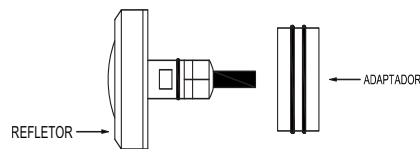

2.3 ÓPTICAS

- ÂNGULO DE FACHO: 180°
- ÁREA DE ILUMINAÇÃO: 21 m²

3. DIMENSÕES (mm)

4. ESQUEMA DE LIGAÇÃO

TABELA DE CORES - CABO 2X22 AWG

CABO (VIAS):	LED:
PRETO	SEM POLARIEDADE 12 VAC
VERMELHO	SEM POLARIEDADE 12 VAC

5.2 INSTALAÇÃO COM ADAPTADORES

INSTALAÇÃO EM PISCINA DE ALVENARIA COM TUBO DE 25 mm

INSTALAÇÃO EM PISCINA DE ALVENARIA COM TUBO DE 32 mm

INSTALAÇÃO EM PISCINA DE ALVENARIA COM TUBO DE 50 mm

ATENÇÃO - PRIMEIRAMENTE INSERIR O ADAPATADOR POR PRESSÃO NO REFLETOR, DEPOIS INSERIR O LED NO TUBO DE PVC SOLDÁVEL. SE TIVER DIFICULDADE NO ENCAIXE DO REFLETOR NO TUBO DE PVC SOLDÁVEL USAR VASELINA.