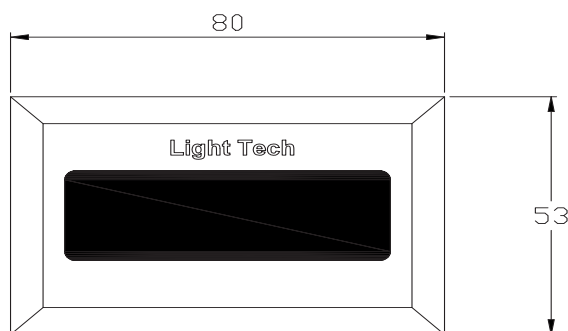

2.2 ELÉTRICAS

- GRAU DE PROTEÇÃO: IP68
- LED: POWER LED RGB DE 9 W CONJUNTO
- ALIMENTAÇÃO: 12 VAC +/- 10%
- POTÊNCIA CONSUMIDA: 9 W
- CORRENTE MÁXIMA: 540 mA
- CABO 2X22 AWG: 2 METROS
- TEMPERATURA MÁXIMA DE OPERAÇÃO: 50 °C

2.3 ÓPTICAS

- ÂNGULO DE FACHO: 180°
- ÁREA DE ILUMINAÇÃO: 21 m²

3. DIMENSÕES (mm)

4. ESQUEMA DE LIGAÇÃO

TABELA DE CORES - CABO 2X22 AWG

CABO (VIAS):	LED:
PRETO	SEM POLARIEDADE 12 VAC
VERMELHO	SEM POLARIEDADE 12 VAC