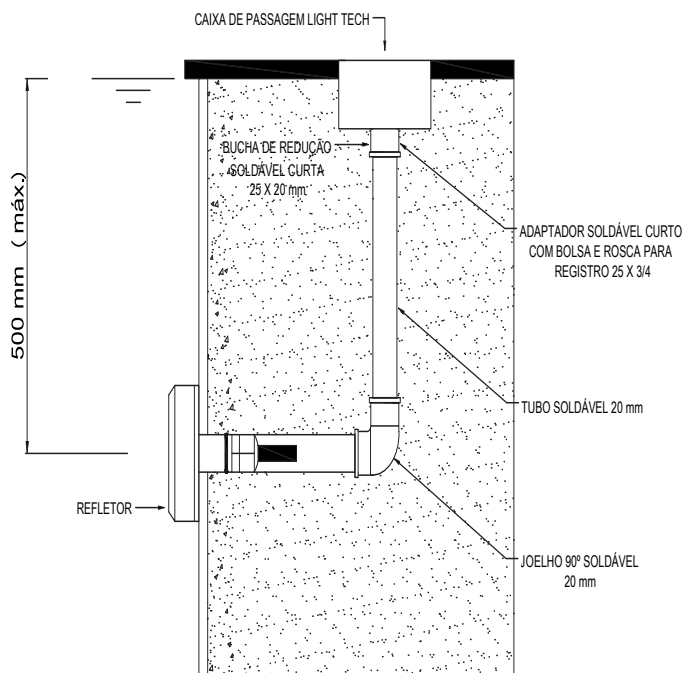

5. INSTALAÇÃO

5.1 INSTALAÇÃO PADRÃO

Atenção!

Obs.: A caixa de passagem e as conexões de PVC não acompanham o produto, devem ser compradas separadamente.