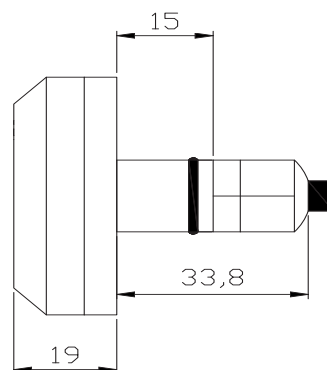

O Tiny LED Retangular Monocromático nunca deve ser ligado fora d'água por um tempo maior que 3 minutos, o que acarretará diminuição da vida útil ou até sua queima.

A instalação deve ser feita por encaixe em tubo de PVC soldável de 20 mm ou em tubos de 25,32 e 50 mm, usando o Kit Adaptador Light Tech.

2.2 ELÉTRICAS

- GRAU DE PROTEÇÃO: IP68
- LED: POWER LED RGB DE 9 W CONJUNTO
- ALIMENTAÇÃO: 12 VAC +/- 10%
- POTÊNCIA CONSUMIDA: 9 W
- CORRENTE MÁXIMA: 540 mA
- CABO 2X22 AWG: 2 METROS
- TEMPERATURA MÁXIMA DE OPERAÇÃO: 50 °C

2.3 ÓPTICAS

- ÂNGULO DE FACHO: 180°
- ÁREA DE ILUMINAÇÃO: 21 m²

3. DIMENSÕES (mm)

4. ESQUEMA DE LIGAÇÃO

TABELA DE CORES - CABO 2X22 AWG

CABO (VIAS):	LED:
PRETO	SEM POLARIEDADE 12 VAC
VERMELHO	SEM POLARIEDADE 12 VAC