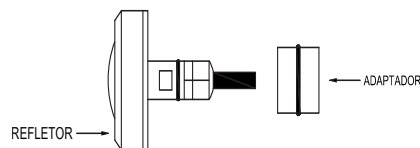

2.3 ÓPTICAS

- ÂNGULO DE FACHO: 180°
- ÁREA DE ILUMINAÇÃO: 21 m²

3. DIMENSÕES (mm)

4. ESQUEMA DE LIGAÇÃO

TABELA DE CORES - CABO 2X22 AWG

CABO (VIAS):	LED:
PRETO	SEM POLARIEDADE 12 VAC
VERMELHO	SEM POLARIEDADE 12 VAC

5.2 INSTALAÇÃO COM ADAPTADORES

INSTALAÇÃO EM PISCINA DE ALVENARIA COM TUBO DE 25 mm

INSTALAÇÃO EM PISCINA DE ALVENARIA COM TUBO DE 32 mm

INSTALAÇÃO EM PISCINA DE ALVENARIA COM TUBO DE 50 mm

ATENÇÃO - PRIMEIRAMENTE INSERIR O ADAPATADOR POR PRESSÃO NO REFLETOR, DEPOIS INSERIR O LED NO TUBO DE PVC SOLDÁVEL. SE TIVER DIFICULDADE NO ENCAIXE DO REFLETOR NO TUBO DE PVC SOLDÁVEL USAR VASELINA.