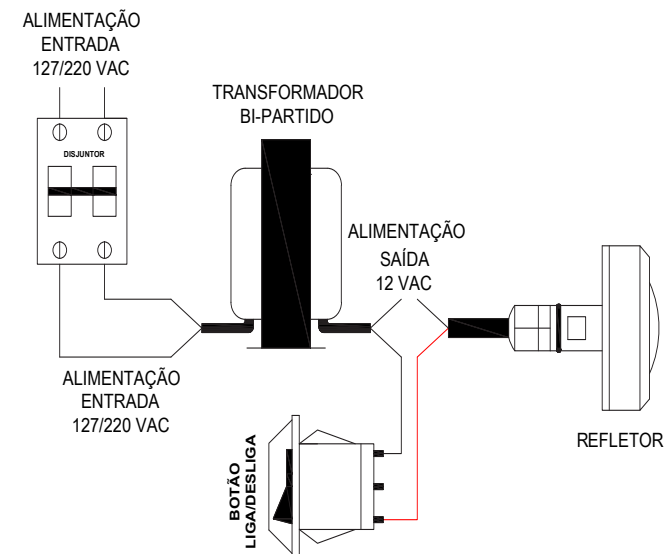

### 2.2 ELÉTRICAS

- GRAU DE PROTEÇÃO: IP68
- LED: POWER LED RGB DE 10 W
- ALIMENTAÇÃO: 12 VAC +/- 10%
- POTÊNCIA CONSUMIDA: 5 W
- CORRENTE MÁXIMA: 270 mA
- CABO 2X22 AWG: 2 METROS
- TEMPERATURA MÁXIMA DE OPERAÇÃO: 50 °C

### 2.3 ÓPTICAS

- ÂNGULO DE FACHO: 150°
- ÁREA DE ILUMINAÇÃO: 12 m<sup>2</sup>

## 3. DIMENSÕES (mm)

## 4. ESQUEMA DE LIGAÇÃO