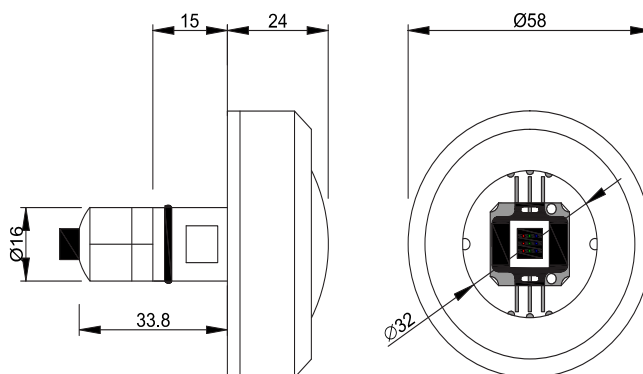

### 2.1 MECÂNICAS

- MATERIAL DO CORPO: ABS
- MATERIAL DA LENTE: POLICARBONATO
- MATERIAL DA VEDAÇÃO: NBR (NITRÍLICA)
- PESO DO REFLETOR: 143 g

### 2.2 ELÉTRICAS

- GRAU DE PROTEÇÃO: IP68
- LED: POWER LED RGB DE 10 W
- ALIMENTAÇÃO: 12 VAC +/- 10%
- POTÊNCIA CONSUMIDA: 5 W
- CORRENTE MÁXIMA: 270 mA
- CABO 2X22 AWG: 2 METROS
- TEMPERATURA MÁXIMA DE OPERAÇÃO: 50 °C

## 3. DIMENSÕES (mm)