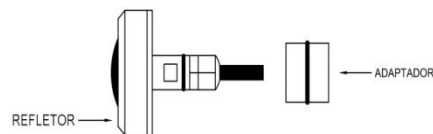

2.3 ÓPTICAS

- ÂNGULO DE FACHO: 180°
- ÁREA DE ILUMINAÇÃO: 36 m²

3. DIMENSÕES (mm)

4. ESQUEMA DE LIGAÇÃO

⚠ Atenção!

TABELA DE CORES – CABO 4x22 AWG	
CABO (VIAS):	LED:
AMARELO	COMUM (COM) + 12 V
LARANJA	AZUL (B)
MARROM	VERDE (G)
VERMELHO	VERMELHO (R)

5.2 INSTALAÇÕES COM ADAPTADORES

INSTALAÇÃO EM PISCINA DE ALVENARIA COM TUBO DE 25 mm

INSTALAÇÃO EM PISCINA DE ALVENARIA COM TUBO DE 32 mm

INSTALAÇÃO EM PISCINA DE ALVENARIA COM TUBO DE 50 mm

ATENÇÃO - PRIMEIRAMENTE INSERIR O ADAPTADOR POR PRESSÃO NO REFLETOR, DEPOIS INSERIR O LED NO TUBO DE PVC SOLDÁVEL. SE TIVER DIFICULDADE NO ENCAIXE DO REFLETOR NO TUBO DE PVC SOLDÁVEL USAR VASELINA.