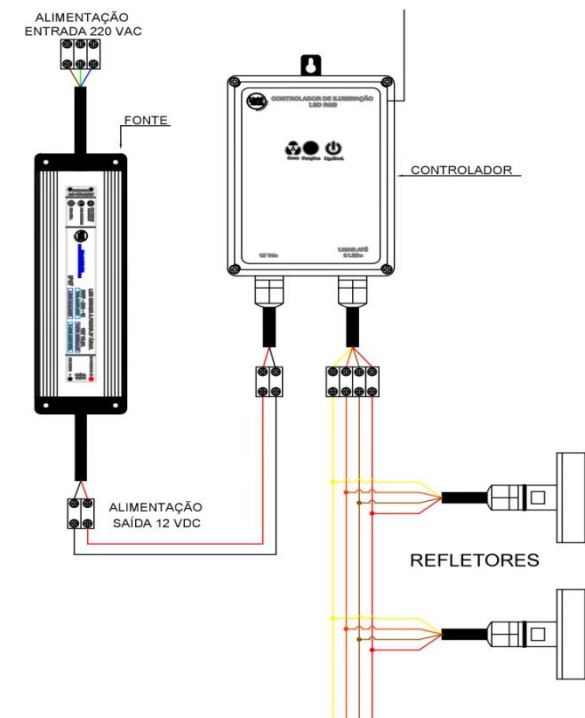

O Tiny LED nunca deve ser ligado fora d'água por um tempo maior que 3 minutos, o que acarretará diminuição da vida útil ou até sua queima.

A instalação deve ser feita por encaixe em tubo de PVC soldável de 20 mm ou em tubos de 25, 32 e 50 mm, usando o Kit Adaptador Light Tech.

2.2 ELÉTRICAS

- GRAU DE PROTEÇÃO: IP68
- LED: POWER LED RGB DE 20 W
- ALIMENTAÇÃO: 12 VDC +/- 10%
- POTÊNCIA CONSUMIDA: 18 W
- CORRENTE MÁXIMA: 1.5 A
- CABO 4x22 AWG: 2 METROS
- TEMPERATURA MÁXIMA DE OPERAÇÃO: 50 °C

2.3 ÓPTICAS

- ÂNGULO DE FACHO: 180°
- ÁREA DE ILUMINAÇÃO: 36 m²

3. DIMENSÕES (mm)

4. ESQUEMA DE LIGAÇÃO

⚠ Atenção!

TABELA DE CORES – CABO 4x22 AWG	
CABO (VIAS):	LED:
AMARELO	COMUM (COM) + 12 V
LARANJA	AZUL (B)
MARROM	VERDE (G)
VERMELHO	VERMELHO (R)

Obs.: O controlador e a fonte não acompanham o produto, devem ser comprados separadamente.

5. INSTALAÇÃO

5.1 INSTALAÇÃO PADRÃO

Atenção!

Obs.: A caixa de passagem e as conexões de PVC não acompanham o produto, devem ser compradas separadamente.