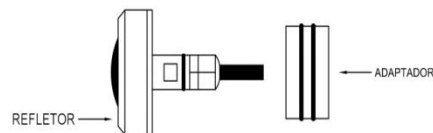

2.3 ÓPTICAS

- ÂNGULO DE FACHO: 180°
- ÁREA DE ILUMINAÇÃO: 36 m²

3. DIMENSÕES (mm)

4. ESQUEMA DE LIGAÇÃO

⚠ Atenção!

TABELA DE CORES – CABO 4x22 AWG	
CABO (VIAS):	LED:
AMARELO	COMUM (COM) + 12 V
LARANJA	AZUL (B)
MARROM	VERDE (G)
VERMELHO	VERMELHO (R)

5.2 INSTALAÇÕES COM ADAPTADORES

INSTALAÇÃO EM PISCINA DE ALVENARIA COM TUBO DE 25 mm

INSTALAÇÃO EM PISCINA DE ALVENARIA COM TUBO DE 32 mm

INSTALAÇÃO EM PISCINA DE ALVENARIA COM TUBO DE 50 mm

ATENÇÃO - PRIMEIRAMENTE INSERIR O ADAPTADOR POR PRESSÃO NO REFLETOR, DEPOIS INSERIR O LED NO TUBO DE PVC SOLDÁVEL. SE TIVER DIFICULDADE NO ENCAIXE DO REFLETOR NO TUBO DE PVC SOLDÁVEL USAR VASELINA.