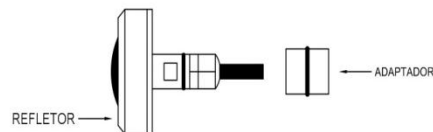

2.3 ÓPTICAS

- ÂNGULO DE FACHO: 180°
- ÁREA DE ILUMINAÇÃO: 36 m²

3. DIMENSÕES (mm)

4. ESQUEMA DE LIGAÇÃO

⚠ Atenção!

TABELA DE CORES – CABO 4x22 AWG	
CABO (VIAS):	LED:
AMARELO	COMUM (COM) + 12 V
LARANJA	AZUL (B)
MARROM	VERDE (G)
VERMELHO	VERMELHO (R)

5.2 INSTALAÇÕES COM ADAPTADORES

INSTALAÇÃO EM PISCINA DE ALVENARIA COM TUBO DE 25 mm

INSTALAÇÃO EM PISCINA DE ALVENARIA COM TUBO DE 32 mm

INSTALAÇÃO EM PISCINA DE ALVENARIA COM TUBO DE 50 mm

ATENÇÃO - PRIMEIRAMENTE INSERIR O ADAPTADOR POR PRESSÃO NO REFLETOR, DEPOIS INSERIR O LED NO TUBO DE PVC SOLDÁVEL. SE TIVER DIFICULDADE NO ENCAIXE DO REFLETOR NO TUBO DE PVC SOLDÁVEL USAR VASELINA.