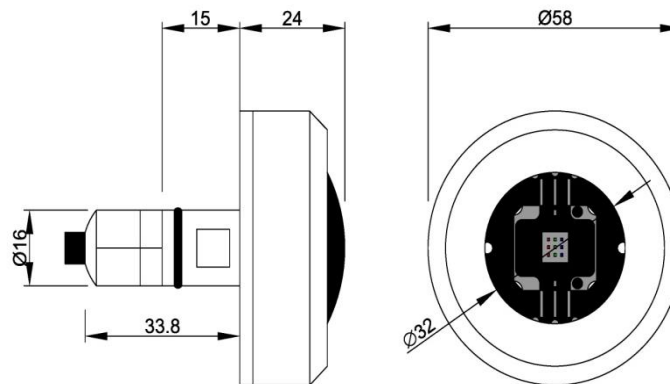

O Tiny LED nunca deve ser ligado fora d'água por um tempo maior que 3 minutos, o que acarretará diminuição da vida útil ou até sua queima.

A instalação deve ser feita por encaixe em tubo de PVC soldável de 20 mm ou em tubos de 25, 32 e 50 mm, usando o Kit Adaptador Light Tech.

2.2 ELÉTRICAS

- GRAU DE PROTEÇÃO: IP68
- LED: POWER LED RGB DE 20 W
- ALIMENTAÇÃO: 12 VDC +/- 10%
- POTÊNCIA CONSUMIDA: 18 W
- CORRENTE MÁXIMA: 1.5 A
- CABO 4x22 AWG: 2 METROS
- TEMPERATURA MÁXIMA DE OPERAÇÃO: 50 °C

2.3 ÓPTICAS

- ÂNGULO DE FACHO: 180°
- ÁREA DE ILUMINAÇÃO: 36 m²

3. DIMENSÕES (mm)

4. ESQUEMA DE LIGAÇÃO

⚠ Atenção!

TABELA DE CORES – CABO 4x22 AWG	
CABO (VIAS):	LED:
AMARELO	COMUM (COM) + 12 V
LARANJA	AZUL (B)
MARROM	VERDE (G)
VERMELHO	VERMELHO (R)