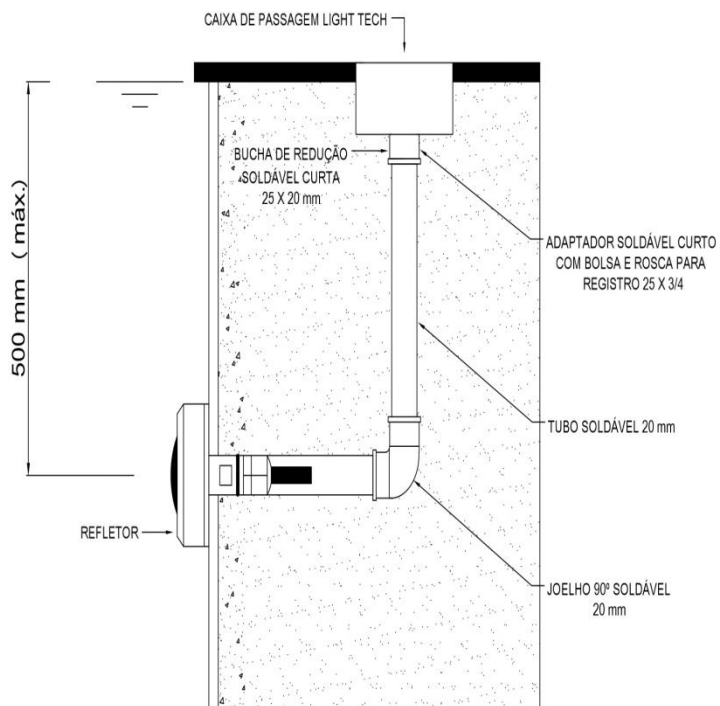

2.2 ELÉTRICAS

- GRAU DE PROTEÇÃO: IP68
- LED: POWER LED RGB DE 20 W
- ALIMENTAÇÃO: 12 VDC +/- 10%
- POTÊNCIA CONSUMIDA: 18 W
- CORRENTE MÁXIMA: 1.5 A
- CABO 4x22 AWG: 2 METROS
- TEMPERATURA MÁXIMA DE OPERAÇÃO: 50 °C

2.3 ÓPTICAS

- ÂNGULO DE FACHO: 180°
- ÁREA DE ILUMINAÇÃO: 36 m²

3. DIMENSÕES (mm)

4. ESQUEMA DE LIGAÇÃO

⚠ Atenção!

TABELA DE CORES – CABO 4x22 AWG	
CABO (VIAS):	LED:
AMARELO	COMUM (COM) + 12 V
LARANJA	AZUL (B)
MARROM	VERDE (G)
VERMELHO	VERMELHO (R)

Obs.: O controlador e a fonte não acompanham o produto, devem ser comprados separadamente.

5. INSTALAÇÃO

5.1 INSTALAÇÃO PADRÃO

Atenção!

Obs.: A caixa de passagem e as conexões de PVC não acompanham o produto, devem ser compradas separadamente.