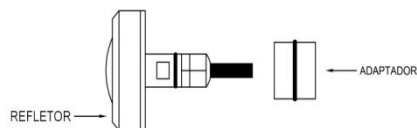

2.3 ÓPTICAS

- ÂNGULO DE FACHO: 150°
- ÁREA DE ILUMINAÇÃO: 18 m²

3. DIMENSÕES (mm)

4. ESQUEMA DE LIGAÇÃO

⚠ Atenção!

TABELA DE CORES – CABO 2x22 AWG	
CABO (VIAS):	LED:
PRETO	SEM POLARIEDADE 12 VAC/VDC
VERMELHO	SEM POLARIEDADE 12 VAC/VDC

5.2 INSTALAÇÕES COM ADAPTADORES

INSTALAÇÃO EM PISCINA DE ALVENARIA COM TUBO DE 25 mm

INSTALAÇÃO EM PISCINA DE ALVENARIA COM TUBO DE 32 mm

INSTALAÇÃO EM PISCINA DE ALVENARIA COM TUBO DE 50 mm

ATENÇÃO - PRIMEIRAMENTE INSERIR O ADAPTADOR POR PRESSÃO NO REFLETOR, DEPOIS INSERIR O LED NO TUBO DE PVC SOLDÁVEL. SE TIVER DIFICULDADE NO ENCAIXE DO REFLETOR NO TUBO DE PVC SOLDÁVEL USAR VASELINA.