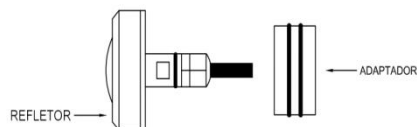

2.3 ÓPTICAS

- ÂNGULO DE FACHO: 150°
- ÁREA DE ILUMINAÇÃO: 18 m²

3. DIMENSÕES (mm)

4. ESQUEMA DE LIGAÇÃO

⚠ Atenção!

TABELA DE CORES – CABO 2x22 AWG	
CABO (VIAS):	LED:
PRETO	SEM POLARIEDADE 12 VAC/VDC
VERMELHO	SEM POLARIEDADE 12 VAC/VDC

5.2 INSTALAÇÕES COM ADAPTADORES

INSTALAÇÃO EM PISCINA DE ALVENARIA COM TUBO DE 25 mm

INSTALAÇÃO EM PISCINA DE ALVENARIA COM TUBO DE 32 mm

INSTALAÇÃO EM PISCINA DE ALVENARIA COM TUBO DE 50 mm

ATENÇÃO - PRIMEIRAMENTE INSERIR O ADAPTADOR POR PRESSÃO NO REFLETOR, DEPOIS INSERIR O LED NO TUBO DE PVC SOLDÁVEL. SE TIVER DIFICULDADE NO ENCAIXE DO REFLETOR NO TUBO DE PVC SOLDÁVEL USAR VASELINA.