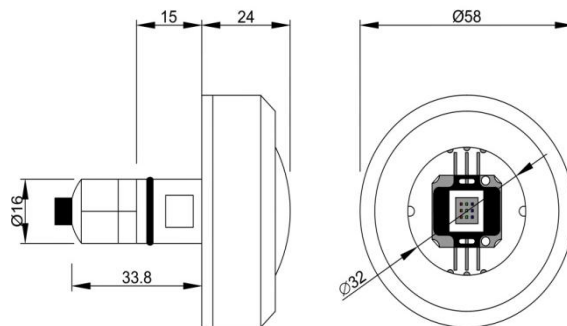

2.2 ELÉTRICAS

- GRAU DE PROTEÇÃO: IP68
- LED: POWER LED RGB DE 10 W
- ALIMENTAÇÃO: 12 VAC/VDC +/- 10%
- POTÊNCIA CONSUMIDA: 9 W
- CORRENTE MÁXIMA: 540 mA
- CABO 2x22 AWG: 2 METROS
- TEMPERATURA MÁXIMA DE OPERAÇÃO: 50 °C

2.3 ÓPTICAS

- ÂNGULO DE FACHO: 150°
- ÁREA DE ILUMINAÇÃO: 18 m²

3. DIMENSÕES (mm)

4. ESQUEMA DE LIGAÇÃO

⚠ Atenção!

TABELA DE CORES – CABO 2x22 AWG	
CABO (VIAS):	LED:
PRETO	SEM POLARIEDADE 12 VAC/VDC
VERMELHO	SEM POLARIEDADE 12 VAC/VDC