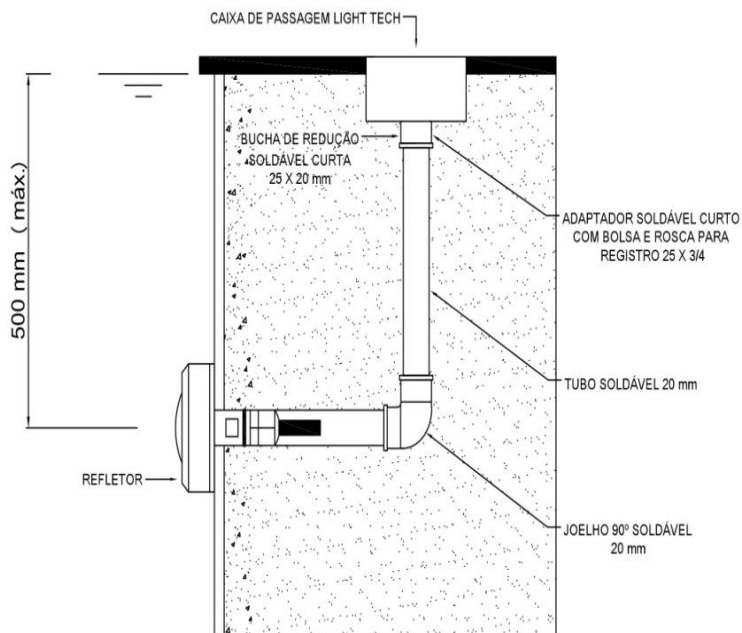

2.2 ELÉTRICAS

- GRAU DE PROTEÇÃO: IP68
- LED: POWER LED RGB DE 10 W
- ALIMENTAÇÃO: 12 VAC/VDC +/- 10%
- POTÊNCIA CONSUMIDA: 9 W
- CORRENTE MÁXIMA: 540 mA
- CABO 2x22 AWG: 2 METROS
- TEMPERATURA MÁXIMA DE OPERAÇÃO: 50 °C

2.3 ÓPTICAS

- ÂNGULO DE FACHO: 150°
- ÁREA DE ILUMINAÇÃO: 18 m²

3. DIMENSÕES (mm)

4. ESQUEMA DE LIGAÇÃO

⚠ Atenção!

TABELA DE CORES – CABO 2x22 AWG	
CABO (VIAS):	LED:
PRETO	SEM POLARIEDADE 12 VAC/VDC
VERMELHO	SEM POLARIEDADE 12 VAC/VDC

Obs.: O transformador, o botão e o disjuntor não acompanham o produto, devem ser comprados separadamente.

5. INSTALAÇÃO

5.1 INSTALAÇÃO PADRÃO

Atenção!

Obs: A caixa de passagem e as conexões de PVC não acompanham o produto, devem ser compradas separadamente.

5.2 INSTALAÇÕES COM ADAPTADORES

INSTALAÇÃO EM PISCINA DE ALVENARIA COM TUBO DE 25 mm

INSTALAÇÃO EM PISCINA DE ALVENARIA COM TUBO DE 32 mm

INSTALAÇÃO EM PISCINA DE ALVENARIA COM TUBO DE 50 mm

ATENÇÃO - PRIMEIRAMENTE INSERIR O ADAPTADOR POR PRESSÃO NO REFLETOR, DEPOIS INSERIR O LED NO TUBO DE PVC SOLDÁVEL. SE TIVER DIFICULDADE NO ENCAIXE DO REFLETOR NO TUBO DE PVC SOLDÁVEL USAR VASELINA.