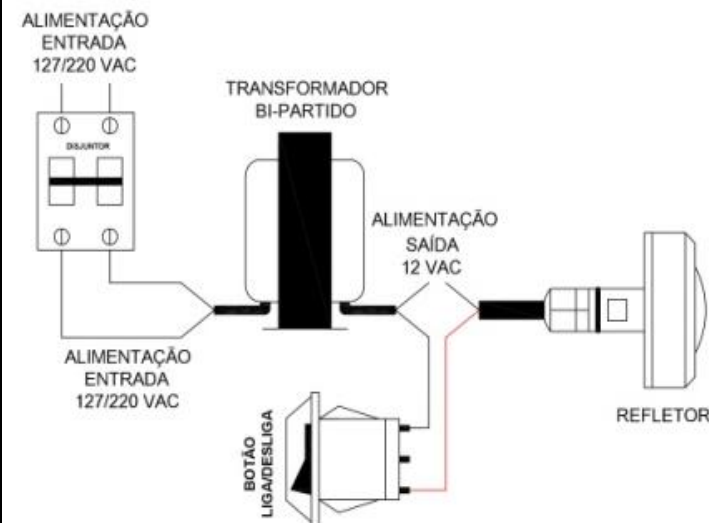

O Tiny LED Monocromático nunca deve ser ligado fora d'água por um tempo maior que 3 minutos, o que acarretará diminuição da vida útil ou até sua queima.

A instalação deve ser feita por encaixe em tubo de PVC soldável de 20 mm ou em tubos de 25, 32 e 50 mm, usando o Kit Adaptador Light Tech.

2.2 ELÉTRICAS

- GRAU DE PROTEÇÃO: IP68
- LED: POWER LED RGB DE 10 W
- ALIMENTAÇÃO: 12 VAC/VDC +/- 10%
- POTÊNCIA CONSUMIDA: 9 W
- CORRENTE MÁXIMA: 540 mA
- CABO 2x22 AWG: 2 METROS
- TEMPERATURA MÁXIMA DE OPERAÇÃO: 50 °C

2.3 ÓPTICAS

- ÂNGULO DE FACHO: 150°
- ÁREA DE ILUMINAÇÃO: 18 m²

3. DIMENSÕES (mm)

4. ESQUEMA DE LIGAÇÃO

⚠ Atenção!

TABELA DE CORES – CABO 2x22 AWG	
CABO (VIAS):	LED:
PRETO	SEM POLARIEDADE 12 VAC/VDC
VERMELHO	SEM POLARIEDADE 12 VAC/VDC

5.2 INSTALAÇÕES COM ADAPTADORES

INSTALAÇÃO EM PISCINA DE ALVENARIA COM TUBO DE 25 mm

INSTALAÇÃO EM PISCINA DE ALVENARIA COM TUBO DE 32 mm

INSTALAÇÃO EM PISCINA DE ALVENARIA COM TUBO DE 50 mm

ATENÇÃO - PRIMEIRAMENTE INSERIR O ADAPTADOR POR PRESSÃO NO REFLETOR, DEPOIS INSERIR O LED NO TUBO DE PVC SOLDÁVEL. SE TIVER DIFICULDADE NO ENCAIXE DO REFLETOR NO TUBO DE PVC SOLDÁVEL USAR VASELINA.