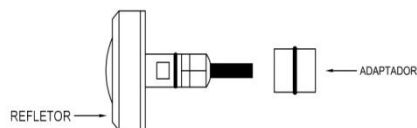

2.3 ÓPTICAS

- ÂNGULO DE FACHO: 150°
- ÁREA DE ILUMINAÇÃO: 18 m²

3. DIMENSÕES (mm)

4. ESQUEMA DE LIGAÇÃO

⚠ Atenção!

TABELA DE CORES – CABO 2x22 AWG	
CABO (VIAS):	LED:
PRETO	SEM POLARIEDADE 12 VAC/VDC
VERMELHO	SEM POLARIEDADE 12 VAC/VDC

5.2 INSTALAÇÕES COM ADAPTADORES

INSTALAÇÃO EM PISCINA DE ALVENARIA COM TUBO DE 25 mm

INSTALAÇÃO EM PISCINA DE ALVENARIA COM TUBO DE 32 mm

INSTALAÇÃO EM PISCINA DE ALVENARIA COM TUBO DE 50 mm

ATENÇÃO - PRIMEIRAMENTE INSERIR O ADAPTADOR POR PRESSÃO NO REFLETOR, DEPOIS INSERIR O LED NO TUBO DE PVC SOLDÁVEL. SE TIVER DIFICULDADE NO ENCAIXE DO REFLETOR NO TUBO DE PVC SOLDÁVEL USAR VASELINA.