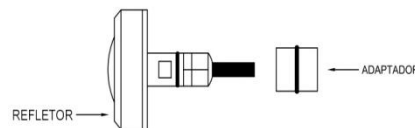

2.3 ÓPTICAS

- ÂNGULO DE FACHO: 150°
- ÁREA DE ILUMINAÇÃO: 18 m²

3. DIMENSÕES (mm)

4. ESQUEMA DE LIGAÇÃO

⚠ Atenção!

TABELA DE CORES – CABO 4x22 AWG	
CABO (VIAS):	LED:
AMARELO	COMUM (COM) + 12 V
LARANJA	AZUL (B)
MARROM	VERDE (G)
VERMELHO	VERMELHO (R)

5.2 INSTALAÇÕES COM ADAPTADORES

INSTALAÇÃO EM PISCINA DE ALVENARIA COM TUBO DE 25 mm

INSTALAÇÃO EM PISCINA DE ALVENARIA COM TUBO DE 32 mm

INSTALAÇÃO EM PISCINA DE ALVENARIA COM TUBO DE 50 mm

ATENÇÃO - PRIMEIRAMENTE INSERIR O ADAPTADOR POR PRESSÃO NO REFLETOR, DEPOIS INSERIR O LED NO TUBO DE PVC SOLDÁVEL. SE TIVER DIFICULDADE NO ENCAIXE DO REFLETOR NO TUBO DE PVC SOLDÁVEL USAR VASELINA.