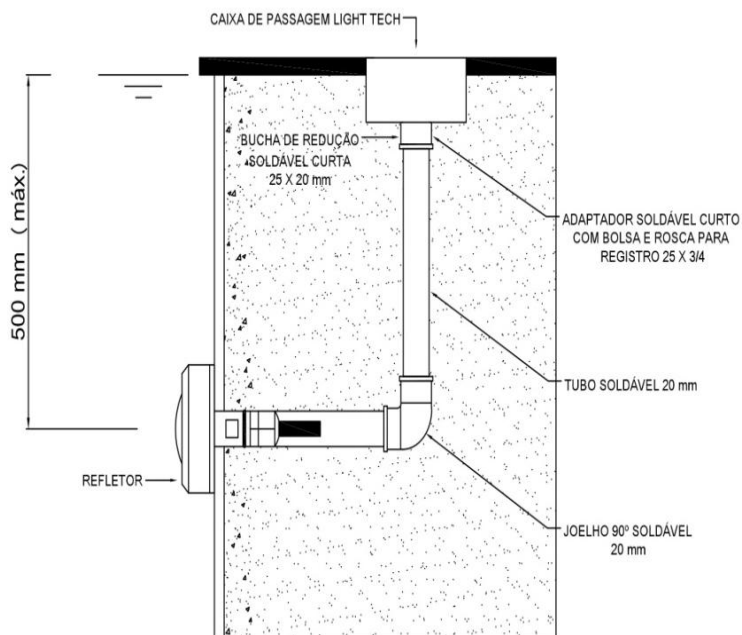

2.2 ELÉTRICAS

- GRAU DE PROTEÇÃO: IP68
- LED: POWER LED RGB DE 10 W
- ALIMENTAÇÃO: 12 VDC +/- 10%
- POTÊNCIA CONSUMIDA: 9.36 W
- CORRENTE MÁXIMA: 780 mA
- CABO 4x22 AWG: 2 METROS
- TEMPERATURA MÁXIMA DE OPERAÇÃO: 50 °C

2.3 ÓPTICAS

- ÂNGULO DE FACHO: 150°
- ÁREA DE ILUMINAÇÃO: 18 m²

3. DIMENSÕES (mm)

4. ESQUEMA DE LIGAÇÃO

⚠ Atenção!

TABELA DE CORES – CABO 4x22 AWG	
CABO (VIAS):	LED:
AMARELO	COMUM (COM) + 12 V
LARANJA	AZUL (B)
MARROM	VERDE (G)
VERMELHO	VERMELHO (R)

Obs.: O controlador e a fonte não acompanham o produto, devem ser comprados separadamente.

5. INSTALAÇÃO

5.1 INSTALAÇÃO PADRÃO

Atenção!

Obs.: A caixa de passagem e as conexões de PVC não acompanham o produto, devem ser compradas separadamente.

5.2 INSTALAÇÕES COM ADAPTADORES

INSTALAÇÃO EM PISCINA DE ALVENARIA COM TUBO DE 25 mm

INSTALAÇÃO EM PISCINA DE ALVENARIA COM TUBO DE 32 mm

INSTALAÇÃO EM PISCINA DE ALVENARIA COM TUBO DE 50 mm

ATENÇÃO - PRIMEIRAMENTE INSERIR O ADAPTADOR POR PRESSÃO NO REFLETOR, DEPOIS INSERIR O LED NO TUBO DE PVC SOLDÁVEL. SE TIVER DIFICULDADE NO ENCAIXE DO REFLETOR NO TUBO DE PVC SOLDÁVEL USAR VASELINA.