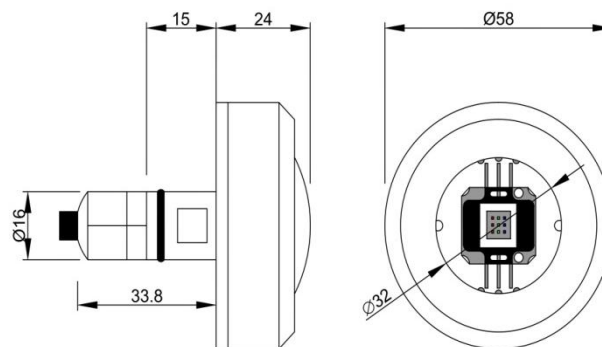

2.2 ELÉTRICAS

- GRAU DE PROTEÇÃO: IP68
- LED: POWER LED RGB DE 10 W
- ALIMENTAÇÃO: 12 VDC +/- 10%
- POTÊNCIA CONSUMIDA: 9.36 W
- CORRENTE MÁXIMA: 780 mA
- CABO 4x22 AWG: 2 METROS
- TEMPERATURA MÁXIMA DE OPERAÇÃO: 50 °C

2.3 ÓPTICAS

- ÂNGULO DE FACHO: 150°
- ÁREA DE ILUMINAÇÃO: 18 m²

3. DIMENSÕES (mm)

4. ESQUEMA DE LIGAÇÃO

⚠ Atenção!

TABELA DE CORES – CABO 4x22 AWG	
CABO (VIAS):	LED:
AMARELO	COMUM (COM) + 12 V
LARANJA	AZUL (B)
MARROM	VERDE (G)
VERMELHO	VERMELHO (R)