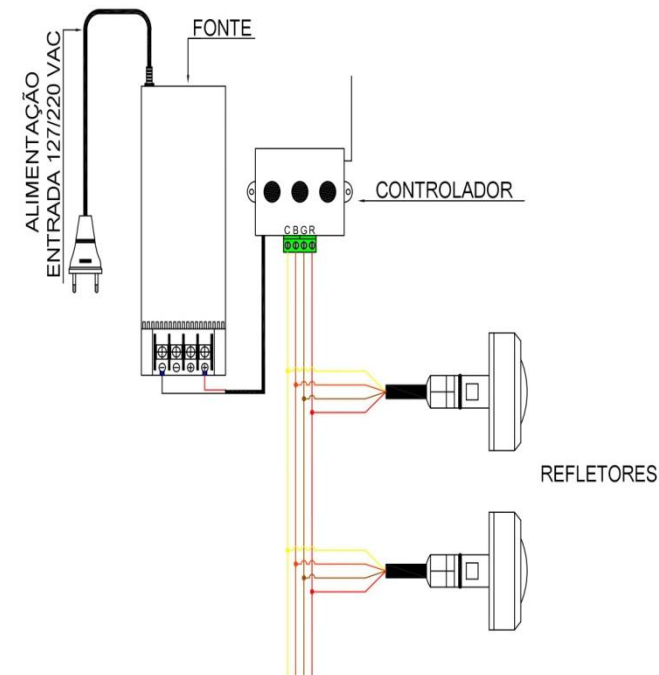

O Tiny LED nunca deve ser ligado fora d'água por um tempo maior que 3 minutos, o que acarretará diminuição da vida útil ou até sua queima.

A instalação deve ser feita por encaixe em tubo de PVC soldável de 20 mm ou em tubos de 25, 32 e 50 mm, usando o Kit Adaptador Light Tech.

2.2 ELÉTRICAS

- GRAU DE PROTEÇÃO: IP68
- LED: POWER LED RGB DE 10 W
- ALIMENTAÇÃO: 12 VDC +/- 10%
- POTÊNCIA CONSUMIDA: 9.36 W
- CORRENTE MÁXIMA: 780 mA
- CABO 4x22 AWG: 2 METROS
- TEMPERATURA MÁXIMA DE OPERAÇÃO: 50 °C

2.3 ÓPTICAS

- ÂNGULO DE FACHO: 150°
- ÁREA DE ILUMINAÇÃO: 18 m²

3. DIMENSÕES (mm)

4. ESQUEMA DE LIGAÇÃO

⚠ Atenção!

TABELA DE CORES – CABO 4x22 AWG	
CABO (VIAS):	LED:
AMARELO	COMUM (COM) + 12 V
LARANJA	AZUL (B)
MARROM	VERDE (G)
VERMELHO	VERMELHO (R)

Obs.: O controlador e a fonte não acompanham o produto, devem ser comprados separadamente.

5. INSTALAÇÃO

5.1 INSTALAÇÃO PADRÃO

Atenção!

Obs.: A caixa de passagem e as conexões de PVC não acompanham o produto, devem ser compradas separadamente.