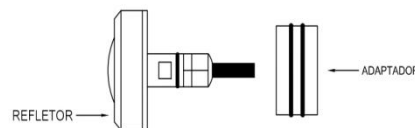

2.3 ÓPTICAS

- ÂNGULO DE FACHO: 150°
- ÁREA DE ILUMINAÇÃO: 18 m²

3. DIMENSÕES (mm)

4. ESQUEMA DE LIGAÇÃO

⚠ Atenção!

TABELA DE CORES – CABO 4x22 AWG	
CABO (VIAS):	LED:
AMARELO	COMUM (COM) + 12 V
LARANJA	AZUL (B)
MARROM	VERDE (G)
VERMELHO	VERMELHO (R)

5.2 INSTALAÇÕES COM ADAPTADORES

INSTALAÇÃO EM PISCINA DE ALVENARIA COM TUBO DE 25 mm

INSTALAÇÃO EM PISCINA DE ALVENARIA COM TUBO DE 32 mm

INSTALAÇÃO EM PISCINA DE ALVENARIA COM TUBO DE 50 mm

ATENÇÃO - PRIMEIRAMENTE INSERIR O ADAPTADOR POR PRESSÃO NO REFLETOR, DEPOIS INSERIR O LED NO TUBO DE PVC SOLDÁVEL. SE TIVER DIFICULDADE NO ENCAIXE DO REFLETOR NO TUBO DE PVC SOLDÁVEL USAR VASELINA.