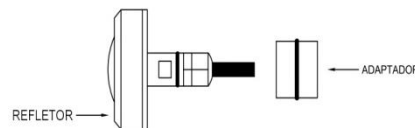

2.3 ÓPTICAS

- ÂNGULO DE FACHO: 150°
- ÁREA DE ILUMINAÇÃO: 18 m²

3. DIMENSÕES (mm)

4. ESQUEMA DE LIGAÇÃO

⚠ Atenção!

TABELA DE CORES – CABO 4x22 AWG	
CABO (VIAS):	LED:
AMARELO	COMUM (COM) + 12 V
LARANJA	AZUL (B)
MARROM	VERDE (G)
VERMELHO	VERMELHO (R)

5.2 INSTALAÇÕES COM ADAPTADORES

INSTALAÇÃO EM PISCINA DE ALVENARIA COM TUBO DE 25 mm

INSTALAÇÃO EM PISCINA DE ALVENARIA COM TUBO DE 32 mm

INSTALAÇÃO EM PISCINA DE ALVENARIA COM TUBO DE 50 mm

ATENÇÃO - PRIMEIRAMENTE INSERIR O ADAPTADOR POR PRESSÃO NO REFLETOR, DEPOIS INSERIR O LED NO TUBO DE PVC SOLDÁVEL. SE TIVER DIFICULDADE NO ENCAIXE DO REFLETOR NO TUBO DE PVC SOLDÁVEL USAR VASELINA.