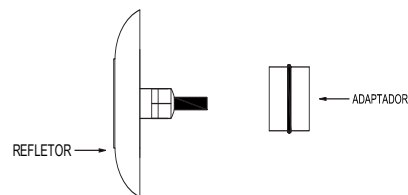

2. ESPECIFICAÇÕES

2.1 MECÂNICAS

- MATERIAL DO CORPO: ABS
- MATERIAL DA LENTE: POLICARBONATO
- MATERIAL DA VEDAÇÃO: NBR (NITRÍLICA)
- PESO DO REFLETOR: 295 g

2.2 ELÉTRICAS

- GRAU DE PROTEÇÃO: IP68
- LED: 5 mm 6,5 W CONJUNTO
- ALIMENTAÇÃO: 12 VDC +/- 10%
- POTÊNCIA CONSUMIDA: 6,5 W
- CORRENTE MÁXIMA: 543 mA
- CABO 4X22 AWG: 2 METROS
- TEMPERATURA MÁXIMA DE OPERAÇÃO: 50 °C

2.3 ÓPTICAS

- ÂNGULO DE FACHO: 30°
- ÁREA DE ILUMINAÇÃO: 10 m²

3. DIMENSÕES (mm)

Medidas em mm

ØA	168
ØB	87

OBS.: AS MEDIDAS 26 E 49 JÁ É COM O PRENSA CABO

4. ESQUEMA DE LIGAÇÃO

TABELA DE CORES - CABO 4X22 AWG

5.1 INSTALAÇÃO PADRÃO

Atenção!

Obs.: A caixa de passagem e as conexões de PVC não acompanham o produto, devem ser compradas separadamente.

5.2 INSTALAÇÃO COM ADAPTADORES

INSTALAÇÃO EM PISCINA DE ALVENARIA COM TUBO DE 25 mm

INSTALAÇÃO EM PISCINA DE ALVENARIA COM TUBO DE 32 mm

INSTALAÇÃO EM PISCINA DE ALVENARIA COM TUBO DE 50 mm

ATENÇÃO - PRIMEIRAMENTE INSERIR O ADAPTADOR POR PRESSÃO NO REFLETOR, DEPOIS INSERIR O LED NO TUBO DE PVC SOLDÁVEL. SE TIVER DIFICULDADE NO ENCAIXE DO REFLETOR NO TUBO DE PVC SOLDÁVEL USAR VASELINA.