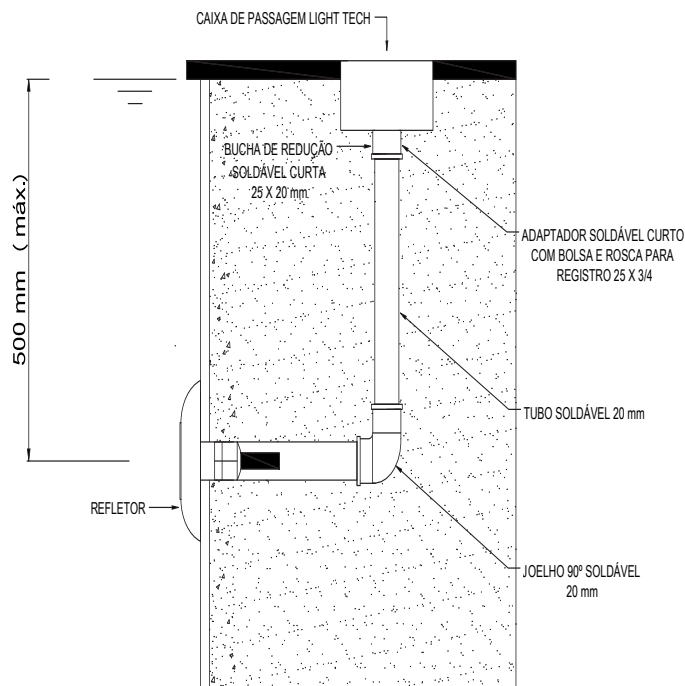

2. ESPECIFICAÇÕES

2.1 MECÂNICAS

- MATERIAL DO CORPO: ABS
- MATERIAL DA LENTE: POLICARBONATO
- MATERIAL DA VEDAÇÃO: NBR (NITRÍLICA)
- PESO DO REFLETOR: 295 g

2.2 ELÉTRICAS

- GRAU DE PROTEÇÃO: IP68
- LED: 5 mm 6,5 W CONJUNTO
- ALIMENTAÇÃO: 12 VDC +/- 10%
- POTÊNCIA CONSUMIDA: 6,5 W
- CORRENTE MÁXIMA: 543 mA
- CABO 4X22 AWG: 2 METROS
- TEMPERATURA MÁXIMA DE OPERAÇÃO: 50 °C

2.3 ÓPTICAS

- ÂNGULO DE FACHO: 30°
- ÁREA DE ILUMINAÇÃO: 10 m²

3. DIMENSÕES (mm)

Medidas em mm

ØA	168
ØB	87

OBS.: AS MEDIDAS 26 E 49 JÁ É COM O PRENSA CABO

4. ESQUEMA DE LIGAÇÃO

TABELA DE CORES - CABO 4X22 AWG

5.1 INSTALAÇÃO PADRÃO

Atenção!

Obs.: A caixa de passagem e as conexões de PVC não acompanham o produto, devem ser compradas separadamente.

5.2 INSTALAÇÃO COM ADAPTADORES

INSTALAÇÃO EM PISCINA DE ALVENARIA COM TUBO DE 25 mm