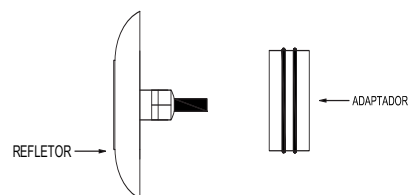

2. ESPECIFICAÇÕES

2.1 MECÂNICAS

- MATERIAL DO CORPO: ABS
- MATERIAL DA LENTE: POLICARBONATO
- MATERIAL DA VEDAÇÃO: NBR (NITRÍLICA)
- PESO DO REFLETOR: 295 g

2.2 ELÉTRICAS

- GRAU DE PROTEÇÃO: IP68
- LED: 5 mm 6,5 W CONJUNTO
- ALIMENTAÇÃO: 12 VDC +/- 10%
- POTÊNCIA CONSUMIDA: 6,5 W
- CORRENTE MÁXIMA: 543 mA
- CABO 4X22 AWG: 2 METROS
- TEMPERATURA MÁXIMA DE OPERAÇÃO: 50 °C

2.3 ÓPTICAS

- ÂNGULO DE FACHO: 30°
- ÁREA DE ILUMINAÇÃO: 10 m²

3. DIMENSÕES (mm)

Medidas em mm

ØA	168
ØB	87

OBS.: AS MEDIDAS 26 E 49 JÁ É COM O PRENSA CABO

4. ESQUEMA DE LIGAÇÃO

TABELA DE CORES - CABO 4X22 AWG

5.1 INSTALAÇÃO PADRÃO

Atenção!

Obs.: A caixa de passagem e as conexões de PVC não acompanham o produto, devem ser compradas separadamente.

5.2 INSTALAÇÃO COM ADAPTADORES

INSTALAÇÃO EM PISCINA DE ALVENARIA COM TUBO DE 25 mm

INSTALAÇÃO EM PISCINA DE ALVENARIA COM TUBO DE 32 mm

INSTALAÇÃO EM PISCINA DE ALVENARIA COM TUBO DE 50 mm

ATENÇÃO - PRIMEIRAMENTE INSERIR O ADAPTADOR POR PRESSÃO NO REFLETOR, DEPOIS INSERIR O LED NO TUBO DE PVC SOLDÁVEL. SE TIVER DIFICULDADE NO ENCAIXE DO REFLETOR NO TUBO DE PVC SOLDÁVEL USAR VASELINA.