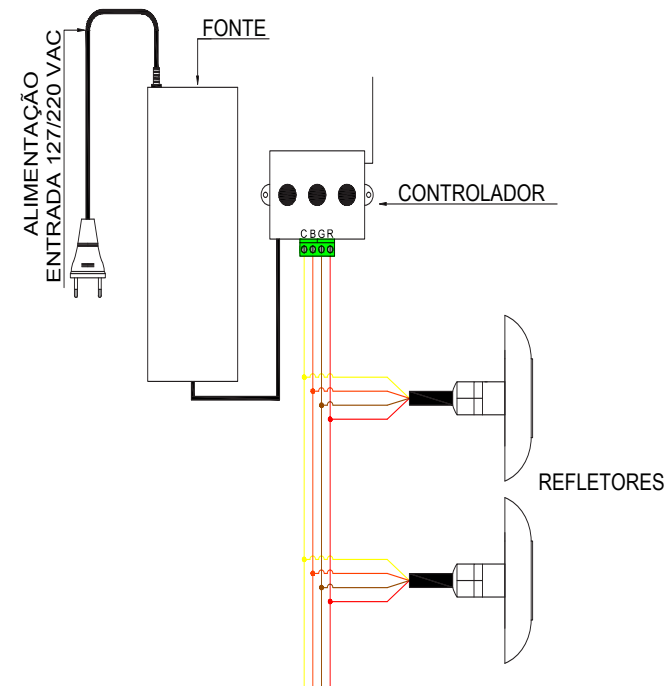

2. ESPECIFICAÇÕES

2.1 MECÂNICAS

- MATERIAL DO CORPO: ABS
- MATERIAL DA LENTE: POLICARBONATO
- MATERIAL DA VEDAÇÃO: NBR (NITRÍLICA)
- PESO DO REFLETOR: 295 g

2.2 ELÉTRICAS

- GRAU DE PROTEÇÃO: IP68
- LED: 5 mm 6,5 W CONJUNTO
- ALIMENTAÇÃO: 12 VDC +/- 10%
- POTÊNCIA CONSUMIDA: 6,5 W
- CORRENTE MÁXIMA: 543 mA
- CABO 4X22 AWG: 2 METROS
- TEMPERATURA MÁXIMA DE OPERAÇÃO: 50 °C

2.3 ÓPTICAS

- ÂNGULO DE FACHO: 30°
- ÁREA DE ILUMINAÇÃO: 10 m²

3. DIMENSÕES (mm)

Medidas em mm

ØA	168
ØB	87

OBS.: AS MEDIDAS 26 E 49 JÁ É COM O PRENSA CABO

4. ESQUEMA DE LIGAÇÃO

TABELA DE CORES - CABO 4X22 AWG

CABO (VIAS):	LED:
AMARELO	COMUM (COM) + 12V
LARANJA	AZUL (B)
MARROM	VERDE (G)
VERMELHO	VERMELHO (R)

Obs.: O controlador e a fonte não acompanham o produto, devem ser comprados separadamente.

5. INSTALAÇÃO

5.1 INSTALAÇÃO PADRÃO

Atenção!

Obs.: A caixa de passagem e as conexões de PVC não acompanham o produto, devem ser compradas separadamente.

5.2 INSTALAÇÃO COM ADAPTADORES

INSTALAÇÃO EM PISCINA DE ALVENARIA COM TUBO DE 25 mm