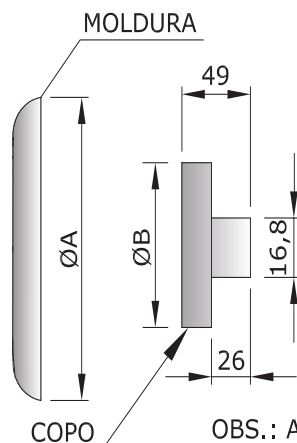

A instalação deve ser feita por encaixe em tubo de PVC soldável de 20 mm ou em tubos de 25,32 e 50 mm, usando o Kit Adaptador Light Tech.

O produto tem prazo de garantia de 2 anos, contados a partir da data de venda que consta na nota fiscal. O mesmo está garantido em caso de defeito de fabricação.

2. ESPECIFICAÇÕES

2.1 MECÂNICAS

- MATERIAL DO CORPO: ABS
- MATERIAL DA LENTE: POLICARBONATO
- MATERIAL DA VEDAÇÃO: NBR (NITRÍLICA)
- PESO DO REFLETOR: 295 g

2.2 ELÉTRICAS

- GRAU DE PROTEÇÃO: IP68
- LED: 5 mm 6,5 W CONJUNTO
- ALIMENTAÇÃO: 12 VDC +/- 10%
- POTÊNCIA CONSUMIDA: 6,5 W
- CORRENTE MÁXIMA: 543 mA
- CABO 4X22 AWG: 2 METROS
- TEMPERATURA MÁXIMA DE OPERAÇÃO: 50 °C

2.3 ÓPTICAS

- ÂNGULO DE FACHO: 30°
- ÁREA DE ILUMINAÇÃO: 10 m²

3. DIMENSÕES (mm)

Medidas em mm

ØA	168
ØB	87

OBS.: AS MEDIDAS 26 E 49 JÁ É COM O PRENSA CABO

4. ESQUEMA DE LIGAÇÃO

TABELA DE CORES - CABO 4X22 AWG

INSTALAÇÃO EM PISCINA DE ALVENARIA COM TUBO DE 32 mm

INSTALAÇÃO EM PISCINA DE ALVENARIA COM TUBO DE 50 mm

ATENÇÃO - PRIMEIRAMENTE INSERIR O ADAPTADOR POR PRESSÃO NO REFLETOR, DEPOIS INSERIR O LED NO TUBO DE PVC SOLDÁVEL. SE TIVER DIFICULDADE NO ENCAIXE DO REFLETOR NO TUBO DE PVC SOLDÁVEL USAR VASELINA.