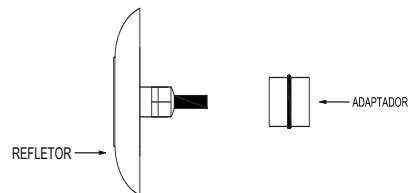

2.3 ÓPTICAS

- ÂNGULO DE FACHO: 30°
- ÁREA DE ILUMINAÇÃO: 10 m²

3. DIMENSÕES (mm)

Medidas em mm

ØA	168
ØB	87

OBS.: AS MEDIDAS 26 E 49 JÁ É COM O PRENSA CABO

4. ESQUEMA DE LIGAÇÃO

TABELA DE CORES - CABO 4X22 AWG

5.1 INSTALAÇÃO PADRÃO

Atenção!

Obs.: A caixa de passagem e as conexões de PVC não acompanham o produto, devem ser compradas separadamente.

5.2 INSTALAÇÃO COM ADAPTADORES

INSTALAÇÃO EM PISCINA DE ALVENARIA COM TUBO DE 25 mm

INSTALAÇÃO EM PISCINA DE ALVENARIA COM TUBO DE 32 mm

INSTALAÇÃO EM PISCINA DE ALVENARIA COM TUBO DE 50 mm

ATENÇÃO - PRIMEIRAMENTE INSERIR O ADAPTADOR POR PRESSÃO NO REFLETOR, DEPOIS INSERIR O LED NO TUBO DE PVC SOLDÁVEL. SE TIVER DIFICULDADE NO ENCAIXE DO REFLETOR NO TUBO DE PVC SOLDÁVEL USAR VASELINA.