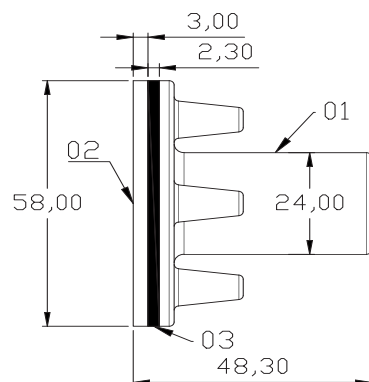

MANUAL DE INSTRUÇÕES

ADAPTADOR PARA PISCINAS DE VINIL

VERSÃO 1.0 JANEIRO/2017

1. CARACTERÍSTICAS

O Adaptador de Vinil Light Tech foi desenvolvido para piscinas, podendo utilizar leds com encaixe de 16,5 mm.

Ele é produzido em ABS e vedação em Silicone, o que garante resistência à corrosão ocasionada pelos agentes químicos presentes na água da piscina, incluindo os salinizadores.

A instalação deve ser feita por encaixe em tubo de PVC soldável de 20 mm.

O produto tem prazo de garantia de 2 anos, contados a partir da data de venda que consta na nota fiscal. O mesmo está garantido em caso de defeito de fabricação.

2. ESPECIFICAÇÕES

MECÂNICAS

- MATERIAL DO ADAPTADOR: ABS
- MATERIAL DA VEDAÇÃO: SILICONE
- PARAFUSO: AÇO INOX
- PESO DO ADAPTADOR: 35 g

3. DIMENSÕES (mm)

3.1 ADAPTADOR MONTADO COM A FLANGE E A VEDAÇÃO