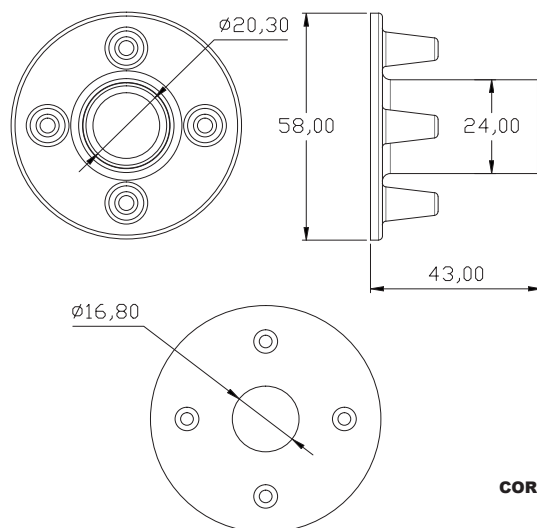

3.2 ADAPTADOR DESMONTADO SEM A FLANGE E A VEDAÇÃO