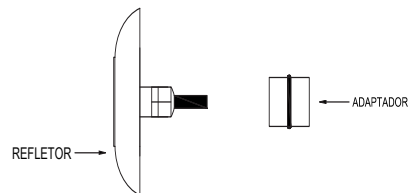

## 4. ESQUEMA DE LIGAÇÃO

### 5.1 INSTALAÇÃO PADRÃO

**Atenção!**

**Obs.:** A caixa de passagem e as conexões de PVC não acompanham o produto, devem ser compradas separadamente.

### 5.2 INSTALAÇÃO COM ADAPTADORES

INSTALAÇÃO EM PISCINA DE ALVENARIA COM TUBO DE 25 mm

INSTALAÇÃO EM PISCINA DE ALVENARIA COM TUBO DE 32 mm

INSTALAÇÃO EM PISCINA DE ALVENARIA COM TUBO DE 50 mm

**ATENÇÃO** - PRIMEIRAMENTE INSERIR O ADAPTADOR POR PRESSÃO NO REFLETOR, DEPOIS INSERIR O LED NO TUBO DE PVC SOLDÁVEL. SE TIVER DIFICULDADE NO ENCAIXE DO REFLETOR NO TUBO DE PVC SOLDÁVEL USAR VASELINA.