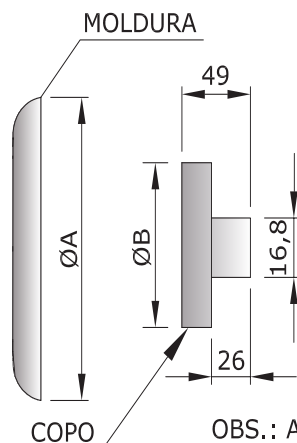

## 2. ESPECIFICAÇÕES

### 2.1 MECÂNICAS

- MATERIAL DO CORPO: ABS
- MATERIAL DA LENTE: POLICARBONATO
- MATERIAL DA VEDAÇÃO: NBR (NITRÍLICA)
- PESO DO REFLETOR: 295 g

### 2.3 ÓPTICAS

- ÂNGULO DE FACHO: 30°
- ÁREA DE ILUMINAÇÃO: 10 m<sup>2</sup>

## 3. DIMENSÕES (mm)

Medidas em mm

ØA	168
ØB	87

OBS.: AS MEDIDAS 26 E 49 JÁ É COM O PRENSA CABO