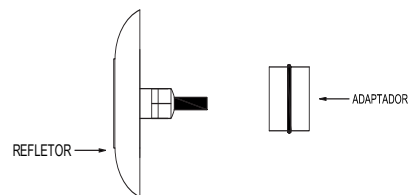

## 4. ESQUEMA DE LIGAÇÃO

### 5.1 INSTALAÇÃO PADRÃO

**Atenção!**

**Obs.:** A caixa de passagem e as conexões de PVC não acompanham o produto, devem ser compradas separadamente.

### 5.2 INSTALAÇÃO COM ADAPTADORES

INSTALAÇÃO EM PISCINA DE ALVENARIA COM TUBO DE 25 mm

INSTALAÇÃO EM PISCINA DE ALVENARIA COM TUBO DE 32 mm

INSTALAÇÃO EM PISCINA DE ALVENARIA COM TUBO DE 50 mm

**ATENÇÃO** - PRIMEIRAMENTE INSERIR O ADAPTADOR POR PRESSÃO NO REFLETOR, DEPOIS INSERIR O LED NO TUBO DE PVC SOLDÁVEL. SE TIVER DIFICULDADE NO ENCAIXE DO REFLETOR NO TUBO DE PVC SOLDÁVEL USAR VASELINA.