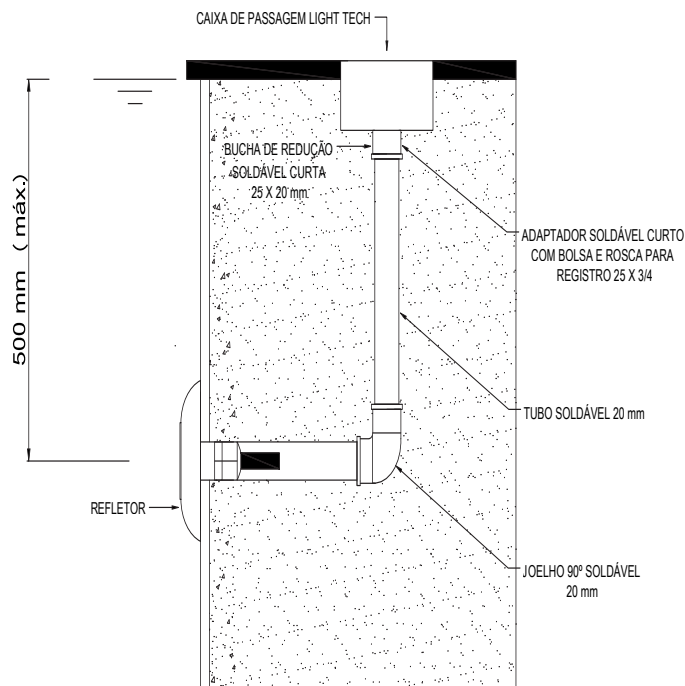

5. INSTALAÇÃO

5.1 INSTALAÇÃO PADRÃO

Atenção!

Obs.: A caixa de passagem e as conexões de PVC não acompanham o produto, devem ser compradas separadamente.