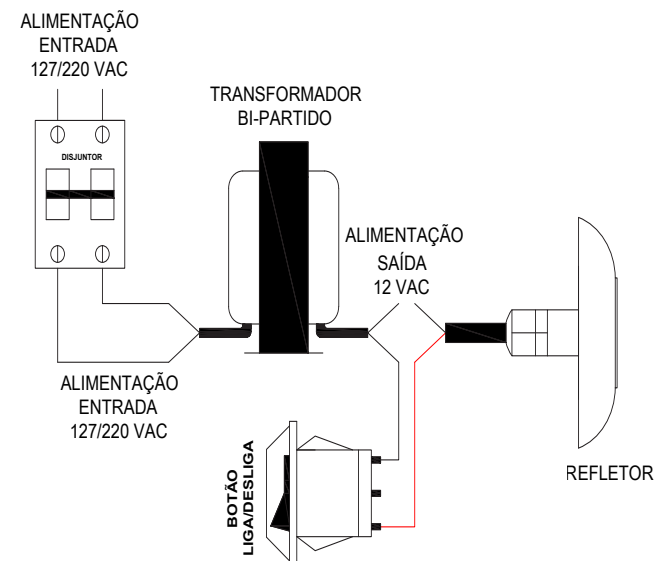

### 2.3 ÓPTICAS

- ÂNGULO DE FACHO: 30°
- ÁREA DE ILUMINAÇÃO: 10 m<sup>2</sup>

## 3. DIMENSÕES (mm)

Medidas em mm

ØA	168
ØB	87

OBS.: AS MEDIDAS 26 E 49 JÁ É COM O PRENSA CABO

## 4. ESQUEMA DE LIGAÇÃO