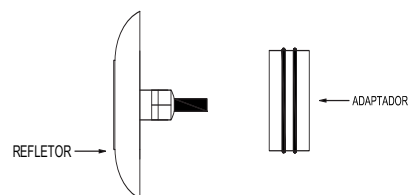

### 5.2 INSTALAÇÃO COM ADAPTADORES

INSTALAÇÃO EM PISCINA DE ALVENARIA COM TUBO DE 25 mm

INSTALAÇÃO EM PISCINA DE ALVENARIA COM TUBO DE 32 mm

INSTALAÇÃO EM PISCINA DE ALVENARIA COM TUBO DE 50 mm

**ATENÇÃO** - PRIMEIRAMENTE INSERIR O ADAPTADOR POR PRESSÃO NO REFLETOR, DEPOIS INSERIR O LED NO TUBO DE PVC SOLDÁVEL. SE TIVER DIFICULDADE NO ENCAIXE DO REFLETOR NO TUBO DE PVC SOLDÁVEL USAR VASELINA.