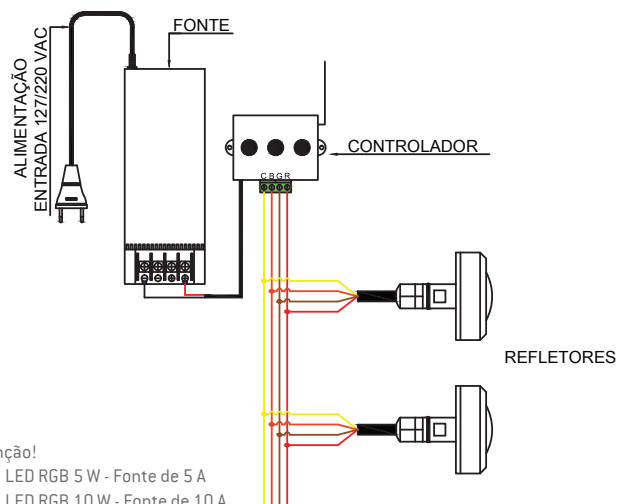

O Tiny LED nunca deve ser ligado fora d'água por um tempo maior que 3 minutos, o que acarretará diminuição da vida útil ou até sua queima. A instalação é feita diretamente em cano de PVC marrom de 20 mm ou em canos de 25, 32 e 50 mm, usando o kit Adaptador Light Tech.

INFORMAÇÕES TÉCNICAS

TINY LED RGB	5 W	10 W	20 W
Área de iluminação	12m ²	18m ²	36m ²
Ângulo de fecho	150°	150°	180°
Alimentação	12 V +/-10%		
Corrente máxima	416 mA	780 mA	1.5 A
Temperatura máxima de operação	56 °C	50 °C	50 °C
Power LED RGB	5 W	10 W	20 W
Potência consumida	5 W	9.36 W	18 W
Cabo 4x22 AWG	2 metros		
Grau de proteção	IP68	IP68	IP68

DIMENSÕES

Medidas em milímetros

INSTALAÇÃO

Obs.: A caixa de passagem e as conexões de PVC não acompanham o produto, devem ser compradas separadamente.

ESQUEMA DE LIGAÇÃO 5 W e 10 W

Atenção!
Tiny LED RGB 5 W - Fonte de 5 A
Tiny LED RGB 10 W - Fonte de 10 A

ESQUEMA DE LIGAÇÃO 20 W

CONTROLADOR DE ILUMINAÇÃO LED RGB

Ele possui um processador ARM de 32 bits, o mesmo usado em celulares e tablets, com alto poder processamento, gerando mais definições nas cores e efeitos exclusivos.