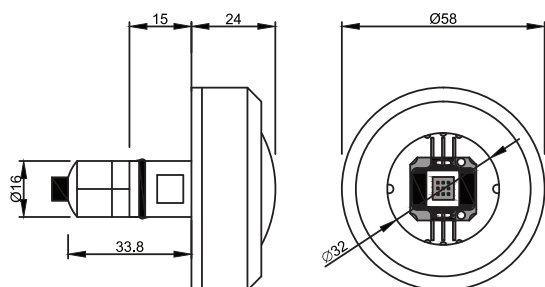

TINY LED RGB LIGHT TECH.

Super potência e extremamente pequeno.

TINY LED ABS 5W

TINY LED AÇO INOX 20W

TINY LED AÇO INOX 10W

Tiny LED RGB Light Tech

O Tiny LED RGB Light Tech foi desenvolvido para iluminação de piscinas. Ele conta com uma tecnologia PWM que garante eficiência de 95% no controle de corrente para o LED, mantém a mesma constante, mesmo se a tensão de entrada variar, podendo iluminar de 12 m² até 36 m². Ele é produzido em ABS (5 W) e Aço Inox 316 (10 W e 20W), lente de policarbonato e vedação em NBR, o que garante resistência à corrosão ocasionada pelos agentes químicos presentes na água da piscina, incluindo os salinizadores.

O Tiny LED nunca deve ser ligado fora d'água por um tempo maior que 3 minutos, o que acarretará diminuição da vida útil ou até sua queima. A instalação é feita diretamente em cano de PVC marrom de 20 mm ou em canos de 25, 32 e 50 mm, usando o kit Adaptador Light Tech.

INFORMAÇÕES TÉCNICAS

TINY LED RGB	5 W	10 W	20 W
Área de iluminação	12m ²	18m ²	36m ²
Ângulo de fecho	150°	150°	180°
Alimentação	12 V +/-10%		
Corrente máxima	416 mA	780 mA	1.5 A
Temperatura máxima de operação	56 °C	50 °C	50 °C
Power LED RGB	5 W	10 W	20 W
Potência consumida	5 W	9.36 W	18 W
Cabo 4x22 AWG	2 metros		
Grau de proteção	IP68	IP68	IP68

DIMENSÕES

Medidas em milímetros

INSTALAÇÃO

Obs.: A caixa de passagem e as conexões de PVC não acompanham o produto, devem ser compradas separadamente.

ESQUEMA DE LIGAÇÃO 5 W e 10 W

Atenção!
Tiny LED RGB 5 W - Fonte de 5 A
Tiny LED RGB 10 W - Fonte de 10 A