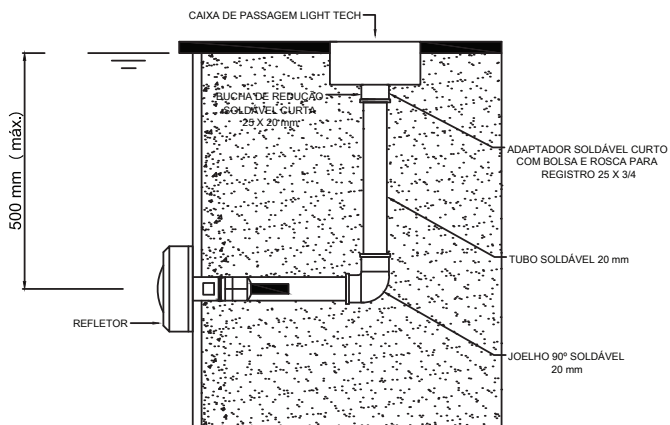

O Tiny LED nunca deve ser ligado fora d'água por um tempo maior que 3 minutos, o que acarretará diminuição da vida útil ou até sua queima. A instalação é feita diretamente em cano de PVC marrom de 20 mm ou em canos de 25, 32 e 50 mm, usando o kit Adaptador Light Tech.

INFORMAÇÕES TÉCNICAS

TINY LED RGB	5 W	10 W	20 W
Área de iluminação	12m ²	18m ²	36m ²
Ângulo de fecho	150°	150°	180°
Alimentação	12 V +/-10%		
Corrente máxima	416 mA	780 mA	1.5 A
Temperatura máxima de operação	56 °C	50 °C	50 °C
Power LED RGB	5 W	10 W	20 W
Potência consumida	5 W	9.36 W	18 W
Cabo 4x22 AWG	2 metros		
Grau de proteção	IP68	IP68	IP68

DIMENSÕES

Medidas em milímetros

INSTALAÇÃO

Obs.: A caixa de passagem e as conexões de PVC não acompanham o produto, devem ser compradas separadamente.

ESQUEMA DE LIGAÇÃO 5 W e 10 W

Atenção!
Tiny LED RGB 5 W - Fonte de 5 A
Tiny LED RGB 10 W - Fonte de 10 A