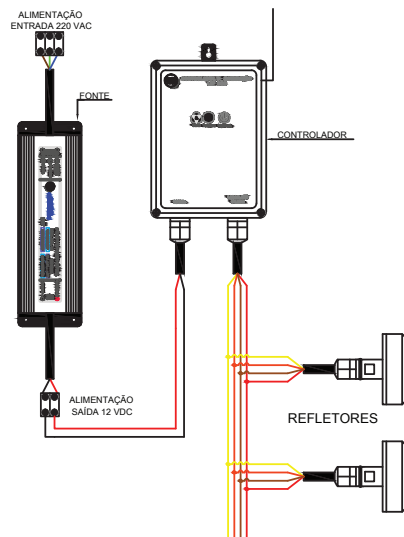

O Tiny LED nunca deve ser ligado fora d'água por um tempo maior que 3 minutos, o que acarretará diminuição da vida útil ou até sua queima. A instalação é feita diretamente em cano de PVC marrom de 20 mm ou em canos de 25, 32 e 50 mm, usando o kit Adaptador Light Tech.

INFORMAÇÕES TÉCNICAS

TINY LED RGB	5 W	10 W	20 W
Área de iluminação	12m ²	18m ²	36m ²
Ângulo de fecho	150°	150°	180°
Alimentação	12 V +/-10%		
Corrente máxima	416 mA	780 mA	1.5 A
Temperatura máxima de operação	56 °C	50 °C	50 °C
Power LED RGB	5 W	10 W	20 W
Potência consumida	5 W	9.36 W	18 W
Cabo 4x22 AWG	2 metros		
Grau de proteção	IP68	IP68	IP68

DIMENSÕES

Medidas em milímetros

INSTALAÇÃO

Obs.: A caixa de passagem e as conexões de PVC não acompanham o produto, devem ser compradas separadamente.

ESQUEMA DE LIGAÇÃO 5 W e 10 W

Atenção!
Tiny LED RGB 5 W - Fonte de 5 A
Tiny LED RGB 10 W - Fonte de 10 A

ESQUEMA DE LIGAÇÃO 20 W

CONTROLADOR DE ILUMINAÇÃO LED RGB

Ele possui um processador ARM de 32 bits, o mesmo usado em celulares e tablets, com alto poder processamento, gerando mais definições nas cores e efeitos exclusivos.