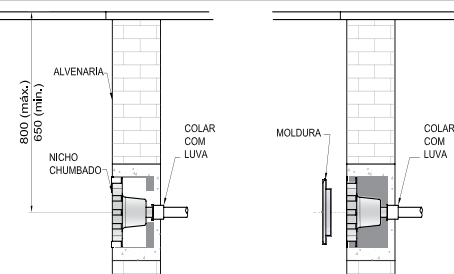

MATERIAIS PARA INSTALAÇÃO

- Cabo 4x22AWG (acima de 10 metros consultar a fábrica)
- Tubulação: PVC bitola de 25 mm
- Luva para encaixe: PVC bitola de 25 mm

AVISO IMPORTANTE

A placa controladora do POWER LED requer fonte chaveada/ isolada externa com fornecimento de 12 Vcc estabilizado.

Capacidade máxima de acionamento da placa:

SMART POWER LED
até 8 projetores com 9 Power LEDs

SMALL POWER LED
até 8 projetores com 6 Power LEDs

DIMENSÕES

SMART POWER LED RGB

INSTALAÇÃO DO NICHOS NA PISCINA DE ALVENARIA

SMART POWER LED RGB

INSTALAÇÃO DO NICHOS NA PISCINA DE VINIL

SMALL POWER LED RGB

INSTALAÇÃO DO NICHOS NA PISCINA DE ALVENARIA

SMALL POWER LED RGB

INSTALAÇÃO DO NICHOS NA PISCINA DE VINIL

SMART E SMALL POWER LEDs RGB