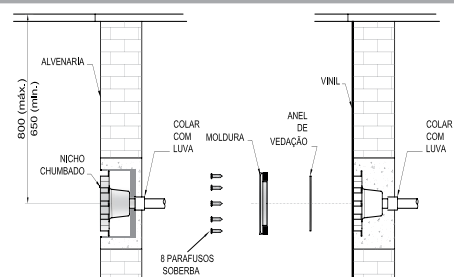

MATERIAIS PARA INSTALAÇÃO

- Cabo 4x22AWG (acima de 10 metros consultar a fábrica)
- Tubulação: PVC bitola de 25 mm
- Luva para encaixe: PVC bitola de 25 mm

AVISO IMPORTANTE

A placa controladora do POWER LED requer fonte chaveada/ isolada externa com fornecimento de 12 Vcc estabilizado.

Capacidade máxima de acionamento da placa:

SMART POWER LED
até 8 projetores com 9 Power LEDs

SMALL POWER LED
até 8 projetores com 6 Power LEDs

DIMENSÕES

SMART POWER LED RGB

INSTALAÇÃO DO NICHOS NA PISCINA DE ALVENARIA

SMART POWER LED RGB

INSTALAÇÃO DO NICHOS NA PISCINA DE VINIL

SMALL POWER LED RGB

INSTALAÇÃO DO NICHOS NA PISCINA DE ALVENARIA

SMALL POWER LED RGB

INSTALAÇÃO DO NICHOS NA PISCINA DE VINIL

SMART E SMALL POWER LEDs RGB