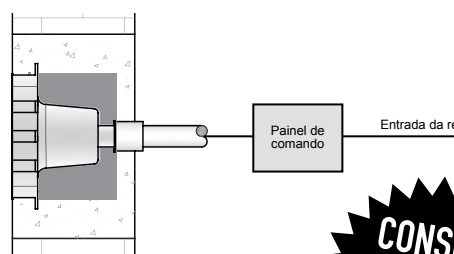

SMART E SMALL POWER LEDs RGB

ESQUEMA ELÉTRICO

CONSULTE O MANUAL TÉCNICO NO SITE!