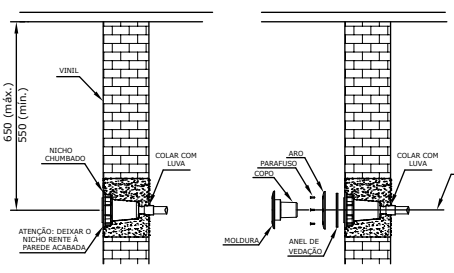

Capacidade máxima de acionamento da placa:

SMART POWER LED
até 8 projetores com 9 Power LEDs

SMALL POWER LED
até 8 projetores com 6 Power LEDs

DIMENSÕES

SMART POWER LED RGB

INSTALAÇÃO DO NICHOS NA PISCINA DE ALVENARIA

SMART POWER LED RGB

INSTALAÇÃO DO NICHOS NA PISCINA DE VINIL

SMALL POWER LED RGB

INSTALAÇÃO DO NICHOS NA PISCINA DE ALVENARIA

SMALL POWER LED RGB

INSTALAÇÃO DO NICHOS NA PISCINA DE VINIL

SMART E SMALL POWER LEDs RGB