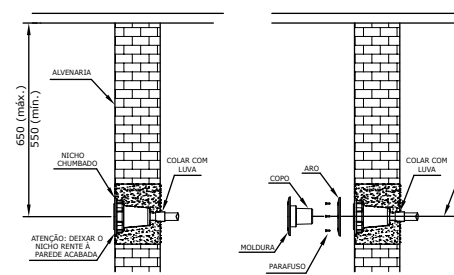

Capacidade máxima de acionamento da placa:

SMART POWER LED
até 8 projetores com 9 Power LEDs

SMALL POWER LED
até 8 projetores com 6 Power LEDs

DIMENSÕES

SMART POWER LED RGB

INSTALAÇÃO DO NICHOS NA PISCINA DE ALVENARIA

SMART POWER LED RGB

INSTALAÇÃO DO NICHOS NA PISCINA DE VINIL

SMALL POWER LED RGB

INSTALAÇÃO DO NICHOS NA PISCINA DE ALVENARIA

SMALL POWER LED RGB

INSTALAÇÃO DO NICHOS NA PISCINA DE VINIL

SMART E SMALL POWER LEDs RGB