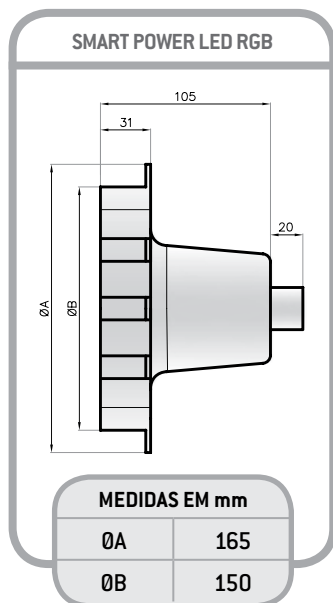

INFORMAÇÕES TÉCNICAS

SMART POWER LED

- Área de iluminação: 30 m²
- Tensão de alimentação do conjunto: 12V (+ ou - 10%)
- Corrente máxima: 2.25 A
- Temperatura máxima de operação: 60°C
- Consumo de energia: 27W
- Número de programas: 15
- Cabo: 4x22AWG

SMALL POWER LED

- Área de iluminação: 20 m²
- Tensão de alimentação do conjunto: 12 V (+ ou -10%)
- Corrente máxima: 1.5 A
- Temperatura máxima de operação: 60°C
- Consumo de energia: 18 W
- Número de programas: 15
- Cabo: 4x22AWG

MATERIAIS PARA INSTALAÇÃO

- Cabo 4x22AWG (acima de 10 metros consultar a fábrica)
- Tubulação: PVC bitola de 25 mm
- Luva para encaixe: PVC bitola de 25 mm

AVISO IMPORTANTE

A placa controladora do POWER LED requer fonte chaveada/ isolada externa com fornecimento de 12 Vcc estabilizado.

Capacidade máxima de acionamento da placa:

SMART POWER LED
até 8 projetores com 9 Power LEDs

SMALL POWER LED
até 8 projetores com 6 Power LEDs

DIMENSÕES

SMART POWER LED RGB

INSTALAÇÃO DO NICHOS NA PISCINA DE ALVENARIA