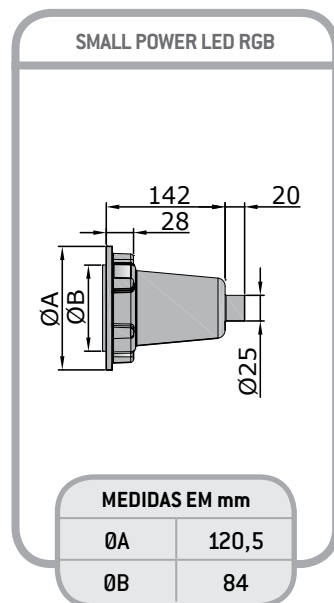

INFORMAÇÕES TÉCNICAS

SMART POWER LED

- Área de iluminação: 30 m²
- Tensão de alimentação do conjunto: 12V (+ ou - 10%)
- Corrente máxima: 2.25 A
- Temperatura máxima de operação: 60°C
- Consumo de energia: 27W
- Número de programas: 15
- Cabo: 4x22AWG

SMALL POWER LED

- Área de iluminação: 20 m²
- Tensão de alimentação do conjunto: 12 V (+ ou -10%)
- Corrente máxima: 1.5 A
- Temperatura máxima de operação: 60°C
- Consumo de energia: 18 W
- Número de programas: 15
- Cabo: 4x22AWG

MATERIAIS PARA INSTALAÇÃO

- Cabo 4x22AWG (acima de 10 metros consultar a fábrica)
- Tubulação: PVC bitola de 25 mm
- Luva para encaixe: PVC bitola de 25 mm

AVISO IMPORTANTE

A placa controladora do POWER LED requer fonte chaveada/ isolada externa com fornecimento de 12 Vcc estabilizado.

Capacidade máxima de acionamento da placa:

SMART POWER LED
até 8 projetores com 9 Power LEDs

SMALL POWER LED
até 8 projetores com 6 Power LEDs

DIMENSÕES

SMART POWER LED RGB

INSTALAÇÃO DO NICHOS NA PISCINA DE ALVENARIA