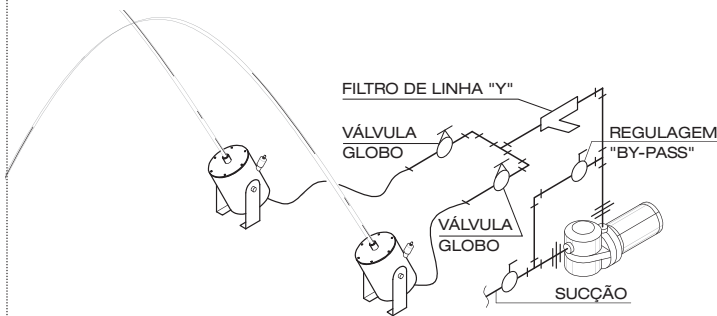

Jato Colorido

JATO COLORIDO LIGHT TECH.
Mais beleza dentro e fora da sua piscina.

**Light
Tech**

www.lighttech.com.br

JATO COLORIDO LIGHT TECH.

Projetado para iluminar com fibra ótica um arco de água corrente, o Jato Colorido Light Tech cria um maravilhoso espetáculo à noite na sua piscina. Único no Brasil e fácil de instalar, o Jato tem um alcance de 2,0m de altura por 2,5m de comprimento e jatos múltiplos que podem ser combinados para criar diferentes efeitos.

Especificações Técnicas:

O Jato Colorido Light Tech trabalha em conjunto com os iluminadores mod. VM150, HL250 e FT150. Utiliza fibra ótica de alta tecnologia e performance e pode ser facilmente instalado na rede de filtragem ou com uma bomba d'água específica, de acordo com a necessidade da sua aplicação.

Dimensões:

Instalação Aparente:

Instalação Embutida no Piso:

Alimentação Conjugada com Filtro:

Obs: Verificar o dimensionamento da rede hidráulica e da bomba d'água, a fim de manter a alimentação d'água no Jato Colorido Light Tech na faixa de 2,5 a 3,5 m³/h de vazão e 6,0 mca de pressão. Verificar as perdas de pressão da rede hidráulica considerando o filtro, aquecedor, equipamento de tratamento e a própria rede hidráulica juntamente com o desnível geométrico entre a bomba d'água e o Jato Colorido.

Alimentação Específica:

Obs: Dimensionar a rede hidráulica e a bomba d'água de acordo com o número de Jatos Coloridos Light Tech, alimentando-os na faixa de 2,5 a 3,5 m³/h de vazão e 6,0 mca de pressão "em cada um". Verificar as perdas de pressão da instalação, considerando toda a rede hidráulica juntamente com o desnível geométrico entre a bomba d'água e o Jato Colorido.