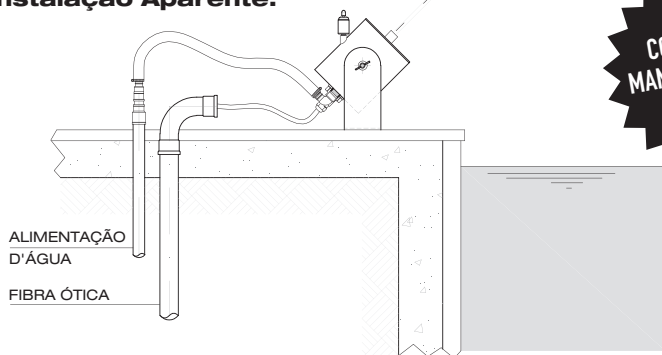

Jato Colorido

JATO COLORIDO LIGHT TECH.
Mais beleza dentro e fora da sua piscina.

**Light
Tech**

www.lighttech.com.br

JATO COLORIDO LIGHT TECH.

Projetado para iluminar com fibra ótica um arco de água corrente, o Jato Colorido Light Tech cria um maravilhoso espetáculo à noite na sua piscina. Único no Brasil e fácil de instalar, o Jato tem um alcance de 2,0m de altura por 2,5m de comprimento e jatos múltiplos que podem ser combinados para criar diferentes efeitos.

Especificações Técnicas:

O Jato Colorido Light Tech trabalha em conjunto com os iluminadores mod. VM150, HL250 e FT150. Utiliza fibra ótica de alta tecnologia e performance e pode ser facilmente instalado na rede de filtragem ou com uma bomba d'água específica, de acordo com a necessidade da sua aplicação.

Dimensões:

Instalação Aparente:

Instalação Embutida no Piso:

Alimentação Conjugada com Filtro:

Obs: Verificar o dimensionamento da rede hidráulica e da bomba d'água, a fim de manter a alimentação d'água no Jato Colorido Light Tech na faixa de 2,5 a 3,5 m³/h de vazão e 6,0 mca de pressão. Verificar as perdas de pressão da rede hidráulica considerando o filtro, aquecedor, equipamento de tratamento e a própria rede hidráulica juntamente com o desnível geométrico entre a bomba d'água e o Jato Colorido.

Alimentação Específica:

Obs: Dimensionar a rede hidráulica e a bomba d'água de acordo com o número de Jatos Coloridos Light Tech, alimentando-os na faixa de 2,5 a 3,5 m³/h de vazão e 6,0 mca de pressão "em cada um". Verificar as perdas de pressão da instalação, considerando toda a rede hidráulica juntamente com o desnível geométrico entre a bomba d'água e o Jato Colorido.