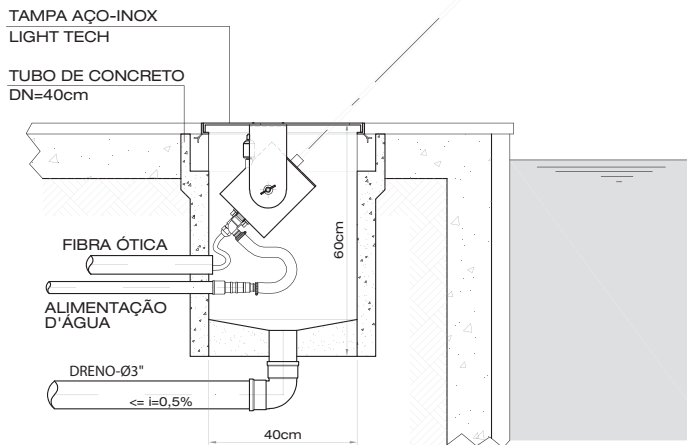

Jato Colorido

JATO COLORIDO LIGHT TECH.
Mais beleza dentro e fora da sua piscina.

**Light
Tech**

www.lighttech.com.br

JATO COLORIDO LIGHT TECH.

Projetado para iluminar com fibra ótica um arco de água corrente, o Jato Colorido Light Tech cria um maravilhoso espetáculo à noite na sua piscina. Único no Brasil e fácil de instalar, o Jato tem um alcance de 2,0m de altura por 2,5m de comprimento e jatos múltiplos que podem ser combinados para criar diferentes efeitos.

Dimensões:

Instalação Aparente:

Instalação Embutida no Piso:

Alimentação Conjugada com Filtro:

Obs: Verificar o dimensionamento da rede hidráulica e da bomba d'água, a fim de manter a alimentação d'água no Jato Colorido Light Tech na faixa de 2,5 a 3,5 m³/h de vazão e 6,0 mca de pressão. Verificar as perdas de pressão da rede hidráulica considerando o filtro, aquecedor, equipamento de tratamento e a própria rede hidráulica juntamente com o desnível geométrico entre a bomba d'água e o Jato Colorido.

Alimentação Específica:

Obs: Dimensionar a rede hidráulica e a bomba d'água de acordo com o número de Jatos Coloridos Light Tech, alimentando-os na faixa de 2,5 a 3,5 m³/h de vazão e 6,0 mca de pressão "em cada um". Verificar as perdas de pressão da instalação, considerando toda a rede hidráulica juntamente com o desnível geométrico entre a bomba d'água e o Jato Colorido.