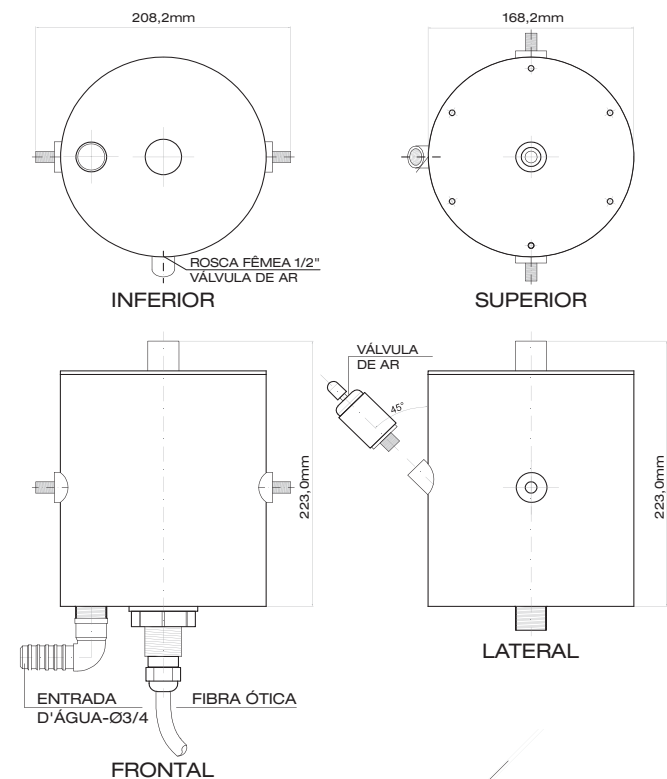

Jato Colorido

JATO COLORIDO LIGHT TECH.
Mais beleza dentro e fora da sua piscina.

**Light
Tech**

www.lighttech.com.br

JATO COLORIDO LIGHT TECH.

Projetado para iluminar com fibra ótica um arco de água corrente, o Jato Colorido Light Tech cria um maravilhoso espetáculo à noite na sua piscina. Único no Brasil e fácil de instalar, o Jato tem um alcance de 2,0m de altura por 2,5m de comprimento e jatos múltiplos que podem ser combinados para criar diferentes efeitos.

Dimensões:

Instalação Aparente:

Instalação Embutida no Piso:

Alimentação Conjugada com Filtro:

Obs: Verificar o dimensionamento da rede hidráulica e da bomba d'água, a fim de manter a alimentação d'água no Jato Colorido Light Tech na faixa de 2,5 a 3,5 m³/h de vazão e 6,0 mca de pressão. Verificar as perdas de pressão da rede hidráulica considerando o filtro, aquecedor, equipamento de tratamento e a própria rede hidráulica juntamente com o desnível geométrico entre a bomba d'água e o Jato Colorido.

Alimentação Específica:

Obs: Dimensionar a rede hidráulica e a bomba d'água de acordo com o número de Jatos Coloridos Light Tech, alimentando-os na faixa de 2,5 a 3,5 m³/h de vazão e 6,0 mca de pressão "em cada um". Verificar as perdas de pressão da instalação, considerando toda a rede hidráulica juntamente com o desnível geométrico entre a bomba d'água e o Jato Colorido.