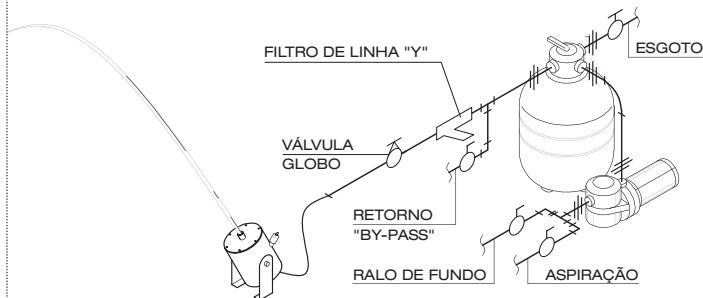

Jato Colorido

JATO COLORIDO LIGHT TECH.
Mais beleza dentro e fora da sua piscina.

**Light
Tech**

www.lighttech.com.br

JATO COLORIDO LIGHT TECH.

Projetado para iluminar com fibra ótica um arco de água corrente, o Jato Colorido Light Tech cria um maravilhoso espetáculo à noite na sua piscina. Único no Brasil e fácil de instalar, o Jato tem um alcance de 2,0m de altura por 2,5m de comprimento e jatos múltiplos que podem ser combinados para criar diferentes efeitos.

Especificações Técnicas:

O Jato Colorido Light Tech trabalha em conjunto com os iluminadores mod. VM150, HL250 e FT150. Utiliza fibra ótica de alta tecnologia e performance e pode ser facilmente instalado na rede de filtragem ou com uma bomba d'água específica, de acordo com a necessidade da sua aplicação.

Dimensões:

Instalação Aparente:

Instalação Embutida no Piso:

Alimentação Conjugada com Filtro:

Obs: Verificar o dimensionamento da rede hidráulica e da bomba d'água, a fim de manter a alimentação d'água no Jato Colorido Light Tech na faixa de 2,5 a 3,5 m³/h de vazão e 6,0 mca de pressão. Verificar as perdas de pressão da rede hidráulica considerando o filtro, aquecedor, equipamento de tratamento e a própria rede hidráulica juntamente com o desnível geométrico entre a bomba d'água e o Jato Colorido.

Alimentação Específica:

Obs: Dimensionar a rede hidráulica e a bomba d'água de acordo com o número de Jatos Coloridos Light Tech, alimentando-os na faixa de 2,5 a 3,5 m³/h de vazão e 6,0 mca de pressão "em cada um". Verificar as perdas de pressão da instalação, considerando toda a rede hidráulica juntamente com o desnível geométrico entre a bomba d'água e o Jato Colorido.