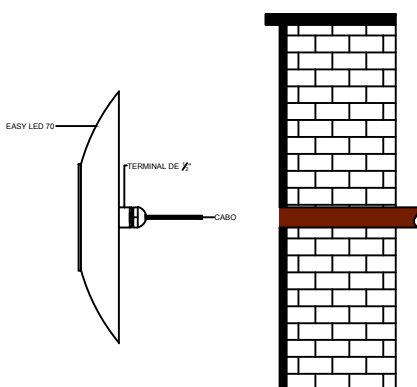

PROCEDIMENTO DE INSTALAÇÃO DOS ADAPTADORES (EASY LED 70) LIGHT TECH

INSTALAÇÃO DO EASY LED 70
NO CANO DE PVC MARROM DE 20 mm

INSTALAÇÃO DO EASY LED 70
NO CANO DE PVC MARROM DE 25 mm

LIGHT
TECH

INSTALAÇÃO DO EASY LED 70
NO CANO DE PVC MARROM DE 32 mm

INSTALAÇÃO DO EASY LED 70
NO CANO DE PVC MARROM DE 50 mm

ATENÇÃO:

- * OS TUBOS DE PVC MARROM TEM UMA VARIAÇÃO INTERNA NO DIÂMETRO DE 5% PARA MAIS OU PARA MENOS, NA INSTALAÇÃO ISSO PODERÁ CAUSAR UM POUCO MAIS DE INTERFERÊNCIA NO ENCAIXE.
- * RECOMENDAMOS COLAR OS ADAPTADORES NO LED COM COLA TIGRE.
- * DESENHO - S/C.