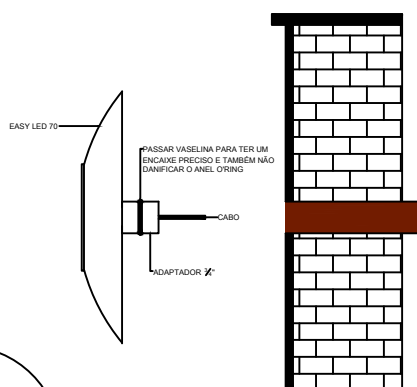

PROCEDIMENTO DE INSTALAÇÃO DOS ADAPTADORES (EASY LED 70) LIGHT TECH

INSTALAÇÃO DO EASY LED 70
NO CANO DE PVC MARROM DE 20 mm

INSTALAÇÃO DO EASY LED 70
NO CANO DE PVC MARROM DE 25 mm

LIGHT
TECH

INSTALAÇÃO DO EASY LED 70
NO CANO DE PVC MARROM DE 32 mm

INSTALAÇÃO DO EASY LED 70
NO CANO DE PVC MARROM DE 50 mm

ATENÇÃO:

- * OS TUBOS DE PVC MARROM TEM UMA VARIAÇÃO INTERNA NO DIÂMETRO DE 5% PARA MAIS OU PARA MENOS, NA INSTALAÇÃO ISSO PODERÁ CAUSAR UM POUCO MAIS DE INTERFERÊNCIA NO ENCAIXE.
- * RECOMENDAMOS COLAR OS ADAPTADORES NO LED COM COLA TIGRE.
- * DESENHO - S/C.