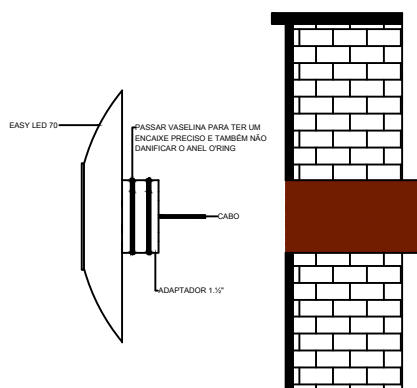

PROCEDIMENTO DE INSTALAÇÃO DOS ADAPTADORES (EASY LED 70) LIGHT TECH

INSTALAÇÃO DO EASY LED 70
NO CANO DE PVC MARROM DE 20 mm

INSTALAÇÃO DO EASY LED 70
NO CANO DE PVC MARROM DE 25 mm

LIGHT
TECH

INSTALAÇÃO DO EASY LED 70
NO CANO DE PVC MARROM DE 32 mm

INSTALAÇÃO DO EASY LED 70
NO CANO DE PVC MARROM DE 50 mm

ATENÇÃO:

- * OS TUBOS DE PVC MARROM TEM UMA VARIAÇÃO INTERNA NO DIÂMETRO DE 5% PARA MAIS OU PARA MENOS, NA INSTALAÇÃO ISSO PODERÁ CAUSAR UM POUCO MAIS DE INTERFERÊNCIA NO ENCAIXE.
- * RECOMENDAMOS COLAR OS ADAPTADORES NO LED COM COLA TIGRE.
- * DESENHO - S/C.