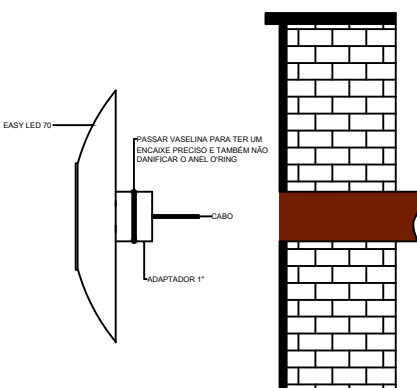

PROCEDIMENTO DE INSTALAÇÃO DOS ADAPTADORES (EASY LED 70) LIGHT TECH

INSTALAÇÃO DO EASY LED 70
NO CANO DE PVC MARROM DE 20 mm

INSTALAÇÃO DO EASY LED 70
NO CANO DE PVC MARROM DE 25 mm

LIGHT
TECH

INSTALAÇÃO DO EASY LED 70
NO CANO DE PVC MARROM DE 32 mm

INSTALAÇÃO DO EASY LED 70
NO CANO DE PVC MARROM DE 50 mm

ATENÇÃO:

- * OS TUBOS DE PVC MARROM TEM UMA VARIAÇÃO INTERNA NO DIÂMETRO DE 5% PARA MAIS OU PARA MENOS, NA INSTALAÇÃO ISSO PODERÁ CAUSAR UM POUCO MAIS DE INTERFERÊNCIA NO ENCAIXE.
- * RECOMENDAMOS COLAR OS ADAPTADORES NO LED COM COLA TIGRE.
- * DESENHO - S/C.